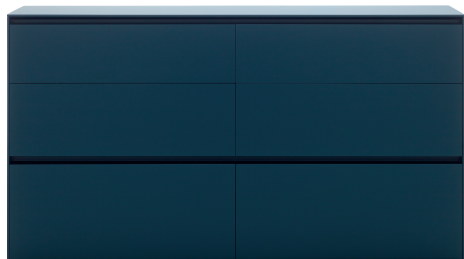

Madia LINE A TERRA / Floorstanding LINE sideboard

NOVAMOBILI

Madia con frontali cassettoni in rovere bianco, rovere tortora, olmo bianco, olmo chiaro, olmo ossido, olmo scuro e laccato opaco 21 colori. Finitura gole: brunito e laccato opaco 21 colori.

Sideboard with drawer fronts in rovere bianco, rovere tortora, olmo bianco, olmo chiaro, olmo ossido, olmo scuro finishes or matt lacquered in 21 colours. Profile finish: brunito or matt lacquered in 21 colours.

121,8

Madia LINE A TERRA /
Floorstanding LINE sideboard

NOVAMOBILI