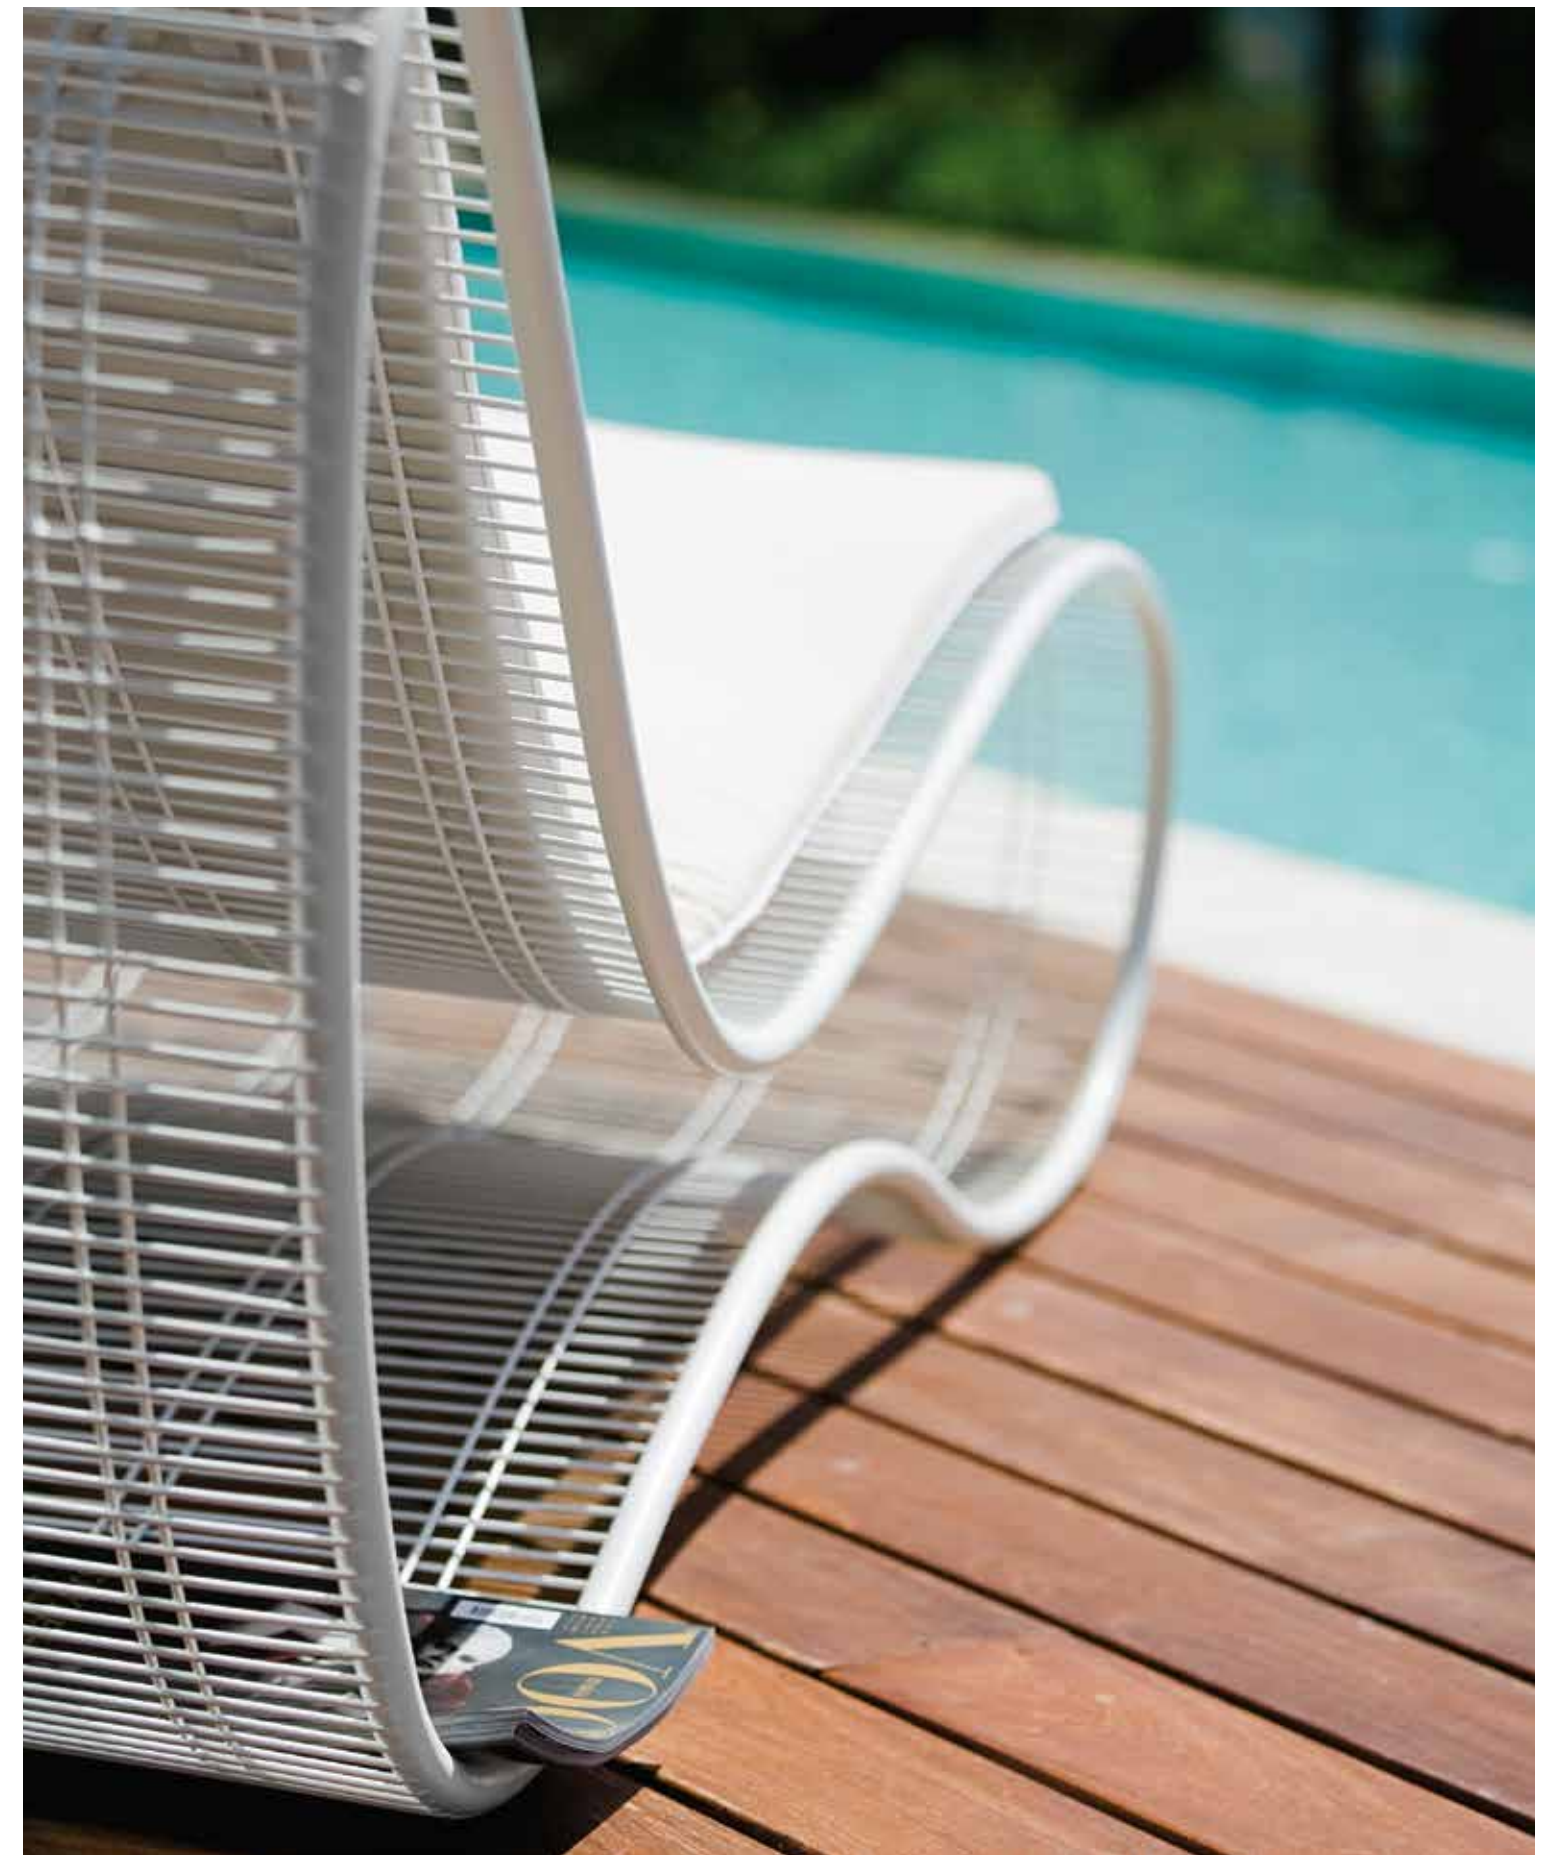

white

SUNBED / CODE: BRLE

Width	Depth	Height	H. seat
170	64	66	35

COFFEE TABLE / CODE: BRTAV

Width	Depth	Height
75	46	23

Saccocollection

Design Studio Talenti

Il perfetto incontro tra il totale relax e lo stile inconfondibile della Talenti. In un'unica parola? Sacco. Che sia a bordo piscina o in giardino, singolo o matrimoniale, troverà tutti d'accordo! Comodità, brio e colore in unica linea per l'arredo del tuo esterno. Un prodotto 100% made in Italy. La varietà di colori in cui Sacco viene proposto permetterà di creare angoli trendy ed eleganti perfettamente intonati all'ambiente circostante.