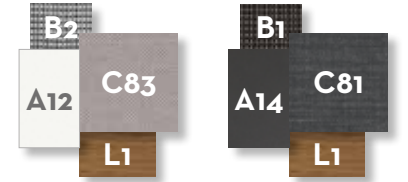

Width	Depth	Height	H. seat	H. cushion
85	85	80	37	15