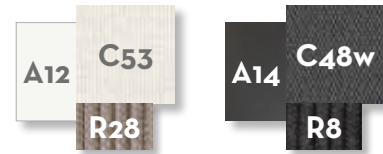

BAR TABLE 75x75 / CODE: CORTB75

Width	Depth	Height
75	75	105

SUNBED / CODE: CORLET

Width	Depth	Height	H. cushion
200	82	30	8

DINING CHAIR / CODE: CORSP

Width	Depth	Height	H. armrest	H. seat	H. cushion
61	60	78	65	47	5