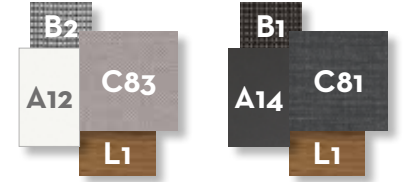

Width	Depth	Height	H. armrest	H. seat	H. cushion
81	85	80	56	37	15

SOFA SX / CODE: ALAALUSX

Width	Depth	Height	H. armrest	H. seat	H. cushion
81	85	80	56	37	15

SOFA CX / CODE: ALAALUCX

Width	Depth	Height	H. seat	H. cushion
77	85	80	37	15