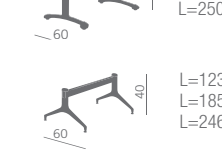

KRIZIA Modello registrato - Registered model

Sedia in policarbonato su telai fissi impilabile o girevole

- Bianco - rosso - moka - nero - trasparente
- Sedile imbottito
- Sedile + schienale imbottiti

Polycarbonate stackable chair with either fixed frames or swivel bases.

- White - red - mokka - black - transparent
- Padded seat
- Padded seat and back

Chaise empilable en polycarbonate avec piétements fixes ou pivotants

- Blanc - rouge - moka - noir - transparent
- Assise rembourrée
- Assise et dossier rembourré

Stapelbarer Stuhl aus Polycarbonat mit 4-Fuß-Gestellen oder drehebbar

- Weiß - rot - mokka - schwarz - transparent
- Polstersitz
- Sitz und Rücken gepolstert

Silla en policarbonato con estructuras fijas apilables o giratorias.

- Blanco - rojo - moka - negro - transparente
- Asiento tapizado
- Asiento + respaldo tapizados

Gambe legno - Wood legs
(non stackable)