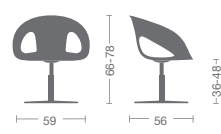

KRIZIA Modello registrato - Registered model

Sedia in policarbonato su telai fissi impilabile o girevole

- Bianco - rosso - moka - nero - trasparente
- Sedile imbottito
- Sedile + schienale imbottiti

Polycarbonate stackable chair with either fixed frames or swivel bases.

- White - red - mokka - black - transparent
- Padded seat
- Padded seat and back

Chaise empilable en polycarbonate avec piétements fixes ou pivotants

- Blanc - rouge - moka - noir - transparent
- Assise rembourrée
- Assise et dossier rembourré

Stapelbarer Stuhl aus Polycarbonat mit 4-Fuß-Gestellen oder drehebbar

- Weiß - rot - mokka - schwarz - transparent
- Polstersitz
- Sitz und Rücken gepolstert

Silla en policarbonato con estructuras fijas apilables o giratorias.

- Blanco - rojo - moka - negro - transparente
- Asiento tapizado
- Asiento + respaldo tapizados

Gambe legno - Wood legs
(non stackable)