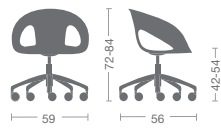

KRIZIA Modello registrato - Registered model

Sedia in policarbonato su telai fissi impilabile o girevole

- Bianco - rosso - moka - nero - trasparente
- Sedile imbottito
- Sedile + schienale imbottiti

Polycarbonate stackable chair with either fixed frames or swivel bases.

- White - red - mokka - black - transparent
- Padded seat
- Padded seat and back

Chaise empilable en polycarbonate avec piétements fixes ou pivotants

- Blanc - rouge - moka - noir - transparent
- Assise rembourrée
- Assise et dossier rembourré

Stapelbarer Stuhl aus Polycarbonat mit 4-Fuß-Gestellen oder drehebbar

- Weiß - rot - mokka - schwarz - transparent
- Polstersitz
- Sitz und Rücken gepolstert

Silla en policarbonato con estructuras fijas apilables o giratorias.

- Blanco - rojo - moka - negro - transparente
- Asiento tapizado
- Asiento + respaldo tapizados

Gambe legno - Wood legs
(non stackable)