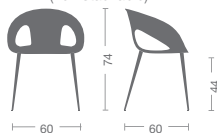

KRIZIA Modello registrato - Registered model

Sedia in policarbonato su telai fissi impilabile o girevole

- Bianco - rosso - moka - nero - trasparente
- Sedile imbottito
- Sedile + schienale imbottiti

Polycarbonate stackable chair with either fixed frames or swivel bases.

- White - red - mokka - black - transparent
- Padded seat
- Padded seat and back

Chaise empilable en polycarbonate avec piétements fixes ou pivotants

- Blanc - rouge - moka - noir - transparent
- Assise rembourrée
- Assise et dossier rembourré

Stapelbarer Stuhl aus Polycarbonat mit 4-Fuß-Gestellen oder drehebbar

- Weiß - rot - mokka - schwarz - transparent
- Polstersitz
- Sitz und Rücken gepolstert

Silla en policarbonato con estructuras fijas apilables o giratorias.

- Blanco - rojo - moka - negro - transparente
- Asiento tapizado
- Asiento + respaldo tapizados

Gambe legno - Wood legs
(non stackable)