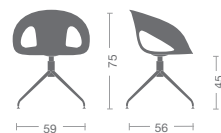

KRIZIA Modello registrato - Registered model

Sedia in policarbonato su telai fissi impilabile o girevole

- Bianco - rosso - moka - nero - trasparente
- Sedile imbottito
- Sedile + schienale imbottiti

Polycarbonate stackable chair with either fixed frames or swivel bases.

- White - red - mokka - black - transparent
- Padded seat
- Padded seat and back

Chaise empilable en polycarbonate avec piétements fixes ou pivotants

- Blanc - rouge - moka - noir - transparent
- Assise rembourrée
- Assise et dossier rembourré

Stapelbarer Stuhl aus Polycarbonat mit 4-Fuß-Gestellen oder drehebbar

- Weiß - rot - mokka - schwarz - transparent
- Polstersitz
- Sitz und Rücken gepolstert

Silla en policarbonato con estructuras fijas apilables o giratorias.

- Blanco - rojo - moka - negro - transparente
- Asiento tapizado
- Asiento + respaldo tapizados

Gambe legno - Wood legs
(non stackable)