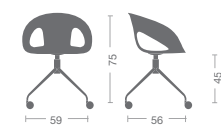

KRIZIA Modello registrato - Registered model

Sedia in policarbonato su telai fissi impilabile o girevole

- Bianco - rosso - moka - nero - trasparente
- Sedile imbottito
- Sedile + schienale imbottiti

Polycarbonate stackable chair with either fixed frames or swivel bases.

- White - red - mokka - black - transparent
- Padded seat
- Padded seat and back

Chaise empilable en polycarbonate avec piétements fixes ou pivotants

- Blanc - rouge - moka - noir - transparent
- Assise rembourrée
- Assise et dossier rembourré

Stapelbarer Stuhl aus Polycarbonat mit 4-Fuß-Gestellen oder drehebbar

- Weiß - rot - mokka - schwarz - transparent
- Polstersitz
- Sitz und Rücken gepolstert

Silla en policarbonato con estructuras fijas apilables o giratorias.

- Blanco - rojo - moka - negro - transparente
- Asiento tapizado
- Asiento + respaldo tapizados

Gambe legno - Wood legs
(non stackable)