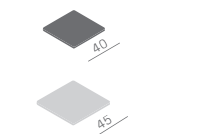

KRIZIA Modello registrato - Registered model

Sedia in policarbonato su telai fissi impilabile o girevole

- Bianco - rosso - moka - nero - trasparente
- Sedile imbottito
- Sedile + schienale imbottiti

Polycarbonate stackable chair with either fixed frames or swivel bases.

- White - red - mokka - black - transparent
- Padded seat
- Padded seat and back

Chaise empilable en polycarbonate avec piétements fixes ou pivotants

- Blanc - rouge - moka - noir - transparent
- Assise rembourrée
- Assise et dossier rembourré

Stapelbarer Stuhl aus Polycarbonat mit 4-Fuß-Gestellen oder drehebbar

- Weiß - rot - mokka - schwarz - transparent
- Polstersitz
- Sitz und Rücken gepolstert

Silla en policarbonato con estructuras fijas apilables o giratorias.

- Blanco - rojo - moka - negro - transparente
- Asiento tapizado
- Asiento + respaldo tapizados

Gambe legno - Wood legs
(non stackable)