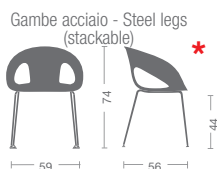

KRIZIA Modello registrato - Registered model

Sedia in policarbonato su telai fissi impilabile o girevole

- Bianco - rosso - moka - nero - trasparente
- Sedile imbottito
- Sedile + schienale imbottiti

Polycarbonate stackable chair with either fixed frames or swivel bases.

- White - red - mokka - black - transparent
- Padded seat
- Padded seat and back

Chaise empilable en polycarbonate avec piétements fixes ou pivotants

- Blanc - rouge - moka - noir - transparent
- Assise rembourrée
- Assise et dossier rembourré

Stapelbarer Stuhl aus Polycarbonat mit 4-Fuß-Gestellen oder drehebbar

- Weiß - rot - mokka - schwarz - transparent
- Polstersitz
- Sitz und Rücken gepolstert

Silla en policarbonato con estructuras fijas apilables o giratorias.

- Blanco - rojo - moka - negro - transparente
- Asiento tapizado
- Asiento + respaldo tapizados

Gambe legno - Wood legs
(non stackable)