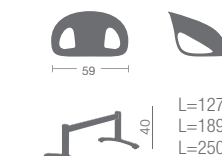

KRIZIA Modello registrato - Registered model

Sedia in policarbonato su telai fissi impilabile o girevole

- Bianco - rosso - moka - nero - trasparente
- Sedile imbottito
- Sedile + schienale imbottiti

Polycarbonate stackable chair with either fixed frames or swivel bases.

- White - red - mokka - black - transparent
- Padded seat
- Padded seat and back

Chaise empilable en polycarbonate avec piétements fixes ou pivotants

- Blanc - rouge - moka - noir - transparent
- Assise rembourrée
- Assise et dossier rembourré

Stapelbarer Stuhl aus Polycarbonat mit 4-Fuß-Gestellen oder drehebbar

- Weiß - rot - mokka - schwarz - transparent
- Polstersitz
- Sitz und Rücken gepolstert

Silla en policarbonato con estructuras fijas apilables o giratorias.

- Blanco - rojo - moka - negro - transparente
- Asiento tapizado
- Asiento + respaldo tapizados

Gambe legno - Wood legs
(non stackable)