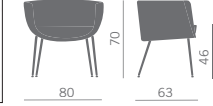

- Frame Ø 580 mm in stainless steel
- 4-stars frame in chromed or aluminium painted steel
- 4 legs in aluminium painted steel

Chaise pour l'attente et la conversation avec:

- Piétement Ø 580 mm en acier inox
- Piétement à 4-branches en acier chromé ou aluminium
- Piétement à 4-pieds en acier verni epoxy aluminium

Sessel geeignet für Empfangs- bzw. Konferenzräume:

- Gestell Ø 580 mm aus rostfreiem Edelstahl
- 4-Fußkreuz, verchromt oder Aluminium
- Vierfüßgestell aus alulackiertem Stahl

Sillón para espera y conversación:

- Estructura Ø 580 mm en acero inoxidable
- Estructura a 4 patas en acero cromado o aluminio
- Estructura a 4 patas en acero pintado aluminio

Girevole o fissa cromata  
Swivel or fixed chromed

Fissa/Fixed  
Girevole/Swivel  
Inox/Stainless steel base

**AL4**  
Girevole alluminio  
Aluminium, swivel

Telaio 4 gambe verniciato  
alluminio  
4-legs alu painted frame

A richiesta  
Omologazione al fuoco Classe 1IM