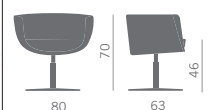

Poltrona per zona attesa e conversazione con:

- base Ø 580 mm in acciaio inox
- base 4 razze in acciaio cromato o alluminio
- base 4 gambe in acciaio verniciato color alluminio

Armchair for waiting and conversation area with:

- Frame Ø 580 mm in stainless steel
- 4-stars frame in chromed or aluminium painted steel
- 4 legs in aluminium painted steel

Chaise pour l'attente et la conversation avec:

- Piétement Ø 580 mm en acier inox
- Piétement à 4-branches en acier chromé ou aluminium
- Piétement à 4-pieds en acier verni epoxy aluminium

Sessel geeignet für Empfangs- bzw. Konferenzräume:

- Gestell Ø 580 mm aus rostfreiem Edelstahl
- 4-Fußkreuz, verchromt oder Aluminium
- Vierfüßgestell aus alulackiertem Stahl

Sillón para espera y conversación:

- Estructura Ø 580 mm en acero inoxidable
- Estructura a 4 patas en acero cromado o aluminio
- Estructura a 4 patas en acero pintado aluminio

Girevole o fissa cromata  
Swivel or fixed chromed

Fissa/Fixed  
Girevole/Swivel  
Inox/Stainless steel base