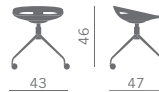

Sgabello con sedile in poliuretano integrale morbido su telai fissi o girevoli.

Stool with soft integral polyurethane seat on fixed or swivel frames.

Tabouret avec assise en polyuréthane souple monté sur châssis fixe ou pivotant.

Hocker mit Sitz aus weichem Polyurethanschaum mit Gestell drehbar oder fest.

Taburete con asiento en poliuretano integral blando, con bases fijas o giratorias.

Base per fissaggio a pavimento  
Base to be fixed on the floor

Base convessa cromata  
Chromed convex base

Base piana bianca  
White flat base  
d. 48

Base piana cromata  
Chromed flat base  
d. 48

Antracite  
Anthracite  
Anthracite  
Anthrazit  
Gris oscuro

Grigio chiaro  
Light grey  
Gris claire  
Hellgrau  
Gris claro