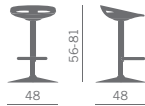

Sgabello con sedile in poliuretano integrale morbido su telai fissi o girevoli.

Stool with soft integral polyurethane seat on fixed or swivel frames.

Tabouret avec assise en polyuréthane souple monté sur châssis fixe ou pivotant.

Hocker mit Sitz aus weichem Polyurethanschaum mit Gestell drehbar oder fest.

Taburete con asiento en poliuretano integral blando, con bases fijas o giratorias.

Base per fissaggio a pavimento  
Base to be fixed on the floor

Base convessa cromata  
Chromed convex base

Base piana bianca  
White flat base  
d. 48

Base piana cromata  
Chromed flat base  
d. 48

Antracite  
Anthracite  
Anthracite  
Anthrazit  
Gris oscuro

Grigio chiaro  
Light grey  
Gris claire  
Hellgrau  
Gris claro