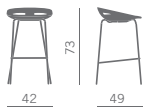

Sgabello con sedile in poliuretano integrale morbido su telai fissi o girevoli.

Stool with soft integral polyurethane seat on fixed or swivel frames.

Tabouret avec assise en polyuréthane souple monté sur châssis fixe ou pivotant.

Hocker mit Sitz aus weichem Polyurethanschaum mit Gestell drehbar oder fest.

Taburete con asiento en poliuretano integral blando, con bases fijas o giratorias.

Base per fissaggio a pavimento  
Base to be fixed on the floor