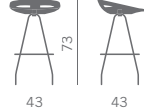

Sgabello con sedile in poliuretano integrale morbido su telai fissi o girevoli.

Stool with soft integral polyurethane seat on fixed or swivel frames.

Tabouret avec assise en polyuréthane souple monté sur châssis fixe ou pivotant.

Hocker mit Sitz aus weichem Polyurethanschaum mit Gestell drehbar oder fest.

Taburete con asiento en poliuretano integral blando, con bases fijas o giratorias.

Base per fissaggio a pavimento  
Base to be fixed on the floor

Base convessa cromata  
Chromed convex base

Base piana bianca  
White flat base  
d. 48

Base piana cromata  
Chromed flat base  
d. 48

Antracite  
Anthracite  
Anthracite  
Anthrazit  
Gris oscuro

Grigio chiaro  
Light grey  
Gris claire  
Hellgrau  
Gris claro