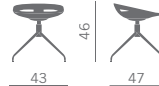

Sgabello con sedile in poliuretano integrale morbido su telai fissi o girevoli.

Stool with soft integral polyurethane seat on fixed or swivel frames.

Tabouret avec assise en polyuréthane souple monté sur châssis fixe ou pivotant.

Hocker mit Sitz aus weichem Polyurethanschaum mit Gestell drehbar oder fest.

Taburete con asiento en poliuretano integral blando, con bases fijas o giratorias.

Base per fissaggio a pavimento  
Base to be fixed on the floor

Base convessa cromata  
Chromed convex base

Base piana bianca  
White flat base  
d. 48

Base piana cromata  
Chromed flat base  
d. 48

Antracite  
Anthracite  
Anthracite  
Anthrazit  
Gris oscuro

Grigio chiaro  
Light grey  
Gris claire  
Hellgrau  
Gris claro