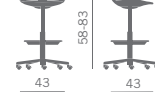

Sgabello con sedile in poliuretano integrale morbido su telai fissi o girevoli.

Stool with soft integral polyurethane seat on fixed or swivel frames.

Tabouret avec assise en polyuréthane souple monté sur châssis fixe ou pivotant.

Hocker mit Sitz aus weichem Polyurethanschaum mit Gestell drehbar oder fest.

Taburete con asiento en poliuretano integral blando, con bases fijas o giratorias.

Base per fissaggio a pavimento  
Base to be fixed on the floor

Base convessa cromata  
Chromed convex base

Base piana bianca  
White flat base  
d. 48

Base piana cromata  
Chromed flat base  
d. 48

Antracite  
Anthracite  
Anthracite  
Anthrazit  
Gris oscuro

Grigio chiaro  
Light grey  
Gris claire  
Hellgrau  
Gris claro