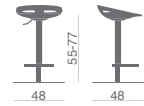

Sgabello con sedile in poliuretano integrale morbido su telai fissi o girevoli.

Stool with soft integral polyurethane seat on fixed or swivel frames.

Tabouret avec assise en polyuréthane souple monté sur châssis fixe ou pivotant.

Hocker mit Sitz aus weichem Polyurethanschaum mit Gestell drehbar oder fest.

Taburete con asiento en poliuretano integral blando, con bases fijas o giratorias.

Base per fissaggio a pavimento  
Base to be fixed on the floor

Base convessa cromata  
Chromed convex base

Base piana bianca  
White flat base  
d. 48

Base piana cromata  
Chromed flat base  
d. 48

Antracite  
Anthracite  
Anthracite  
Anthrazit  
Gris oscuro

Grigio chiaro  
Light grey  
Gris claire  
Hellgrau  
Gris claro