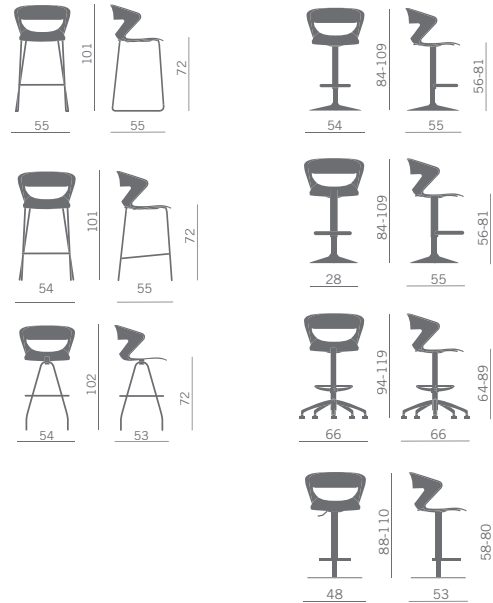

KICCA (SGABELLO-STOOL)

KICCA Modello registrato - Registered model

Sgabello:

- scocca in polipropilene in 8 colori
- scocca in polipropilene con sedile imbottito
- scocca in polipropilene con sedile e schienale imbottito

Stool:

- polypropylene shell available in 8 colours
- polypropylene shell with padded seat
- polypropylene shell with padded seat and back.

Tabouret:

- coque en polypropylène disponible en 8 couleurs
- coque en polypropylène avec assise rembourrée
- coque en polypropylène avec assise et dossier rembourré

Hocker:

- Schale aus Polypropylen lieferbar in 8 Farben
- Polstersitz
- Sitz und Rücken gepolstert

Taburete:

- Carcasa en polipropileno disponible en 8 colores
- Carcasa en polipropileno con asiento tapizado
- Carcasa en polipropileno con asiento y respaldo tapizados.

V
Verde
Green
Vert
Grün
Verde

G
Grigio
Grey
Gris
Grau
Gris

Base convessa
cromata
Chromed
convex base

Base piana cromata
Chromed flat base
d. 48

R
Rosso
Red
Rouge
Rot
Rojo

N
Nero
Black
Noir
Schwarz
Negro