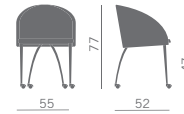

A richiesta
Omologazione al fuoco Classe 1IM