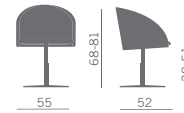

A richiesta
Omologazione al fuoco Classe 1IM