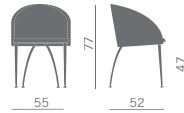

A richiesta
Omologazione al fuoco Classe 1IM