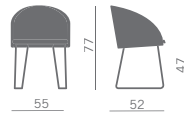

A richiesta
Omologazione al fuoco Classe 1IM