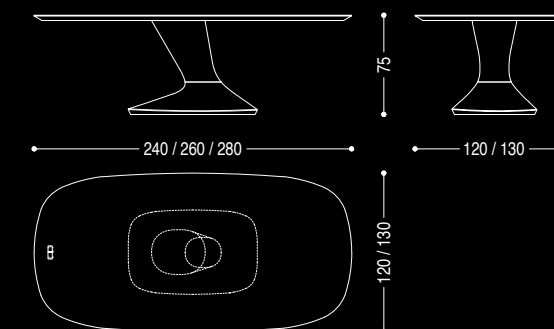

# SPEED

TAVOLO · TABLE

Tavolo completamente realizzato in legno massello con top a liste incollate e bordi smussati caratterizzato da una gamba asimmetrica con base d'appoggio posizionata lateralmente.

Table completely made of solid wood with table top made of glued lists and beveled edges, characterized by an asymmetrical leg with base positioned laterally.