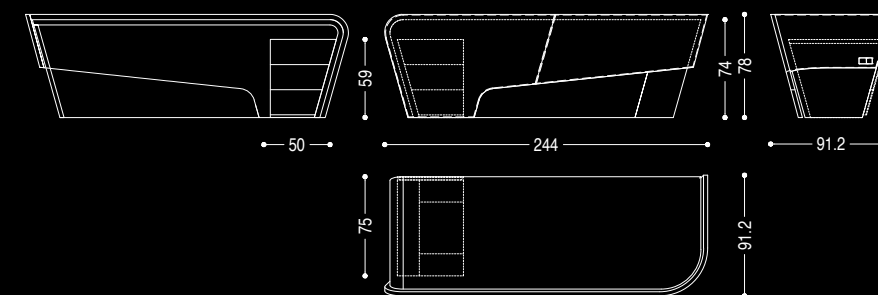

# FINESSE

LIBRERIA · SHELF

Libreria realizzata in legno massello, si caratterizza per montanti asimmetrici in multistrato curvato e sagomato rivestiti in cuoio nei quali si innestano 6 mensole in legno massello di noce, spessore 5cm.