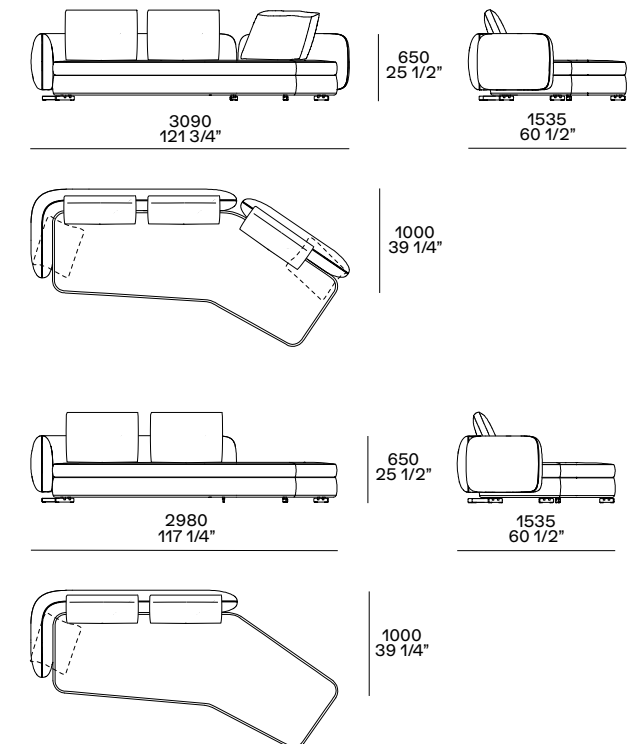

● cuscino poggiatesta opzionale l 600
optional headrest cushion w 23 1/2"

■ cuscino poggiatesta opzionale l 700
optional headrest cushion w 27 1/2"

cuscino opzionale 500×500
optional cushion 19 3/4"×19 3/4"

cuscino opzionale 550×580
optional cushion 21 3/4"×22 3/4"

Divano Sofa

Elementi freestanding sx-dx Lt-rt freestanding elements

Divano Boomerang sx-dx Lt-rt Boomerang sofa

Pouf centrostanza Freestanding pouf

**Terminale sx-dx
Lt-rt end unit**

**Terminale inclinato sx-dx
Lt-rt angled end-unit**

anche uso centrale
also central unit

profondità 1000 - seduta 790
depth 39 1/4" - seat 31"

profondità 1150 - seduta 940
depth 45 1/4" - seat 37"