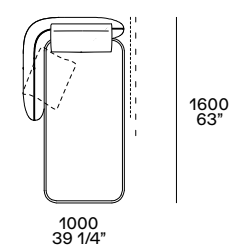

cuscino opzionale 500x500
optional cushion 19 3/4"x19 3/4"

cuscino opzionale 550x580
optional cushion 21 3/4"x22 3/4"

**Centrale
Central unit**

**Centrale inclinato sx-dx
Lt-rt angled central unit**

anche uso terminale
also end unit

**Penisola sx-dx
Lt-rt peninsula**

anche uso centrale o angolare
also central unit or corner unit

**Chaise longue sx-dx
Lt-rt chaise longue**

**Chaise longue inclinata sx-dx
Lt-rt angled chaise longue**

accostabile solo al terminale inclinato l 2110
to be put next to the angled end-unit only w 83"