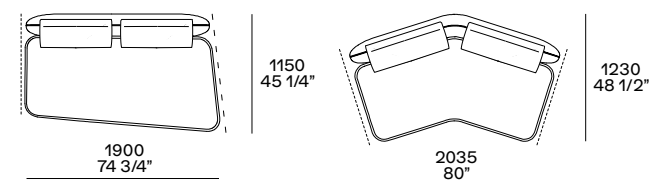

cuscino opzionale 500x500
optional cushion 19 3/4"x19 3/4"

cuscino opzionale 550x580
optional cushion 21 3/4"x22 3/4"

**Centrale
Central unit**

**Centrale inclinato sx-dx
Lt-rt angled central unit**

anche uso terminale
also end unit

**Penisola sx-dx
Lt-rt peninsula**

anche uso centrale o angolare
also central unit or corner unit

**Chaise longue sx-dx
Lt-rt chaise longue**

**Chaise longue inclinata sx-dx
Lt-rt angled chaise longue**

accostabile solo al terminale inclinato l 2110
to be put next to the angled end-unit only w 83"