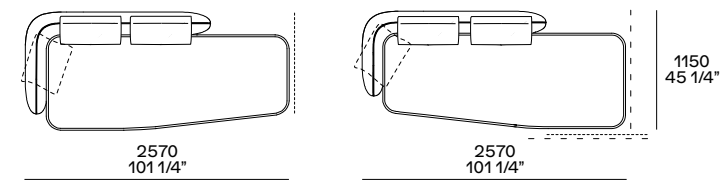

**Terminale penisola sx-dx
Lt-rt peninsula end unit**