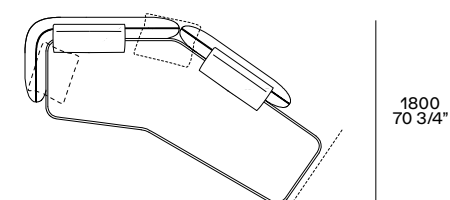

**Terminale penisola inclinato sx-dx
Lt-rt angled peninsula end unit**

cuscino opzionale 500x500
optional cushion 19 3/4"x19 3/4"

cuscino opzionale 550x580
optional cushion 21 3/4"x22 3/4"