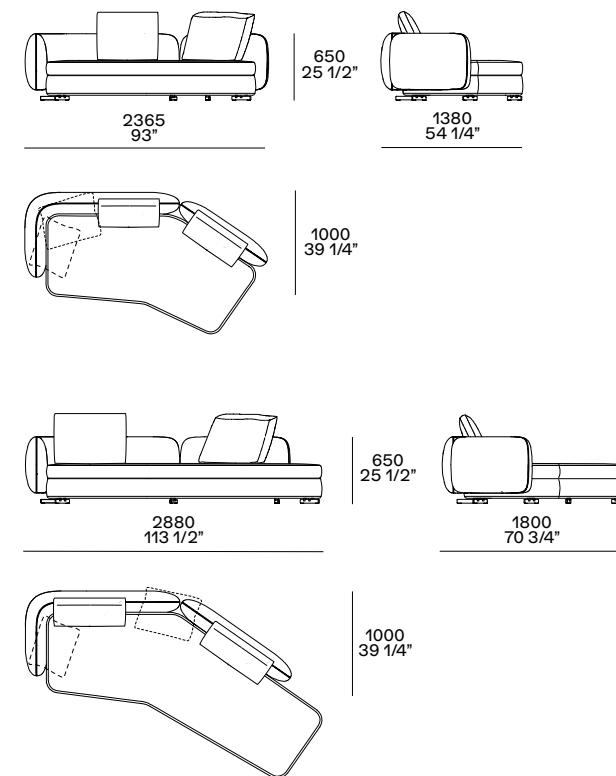

Elementi freestanding sx-dx Lt-rt freestanding elements