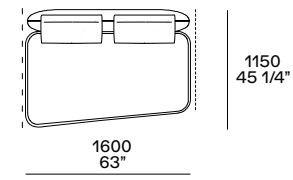

**Centrale
Central unit**