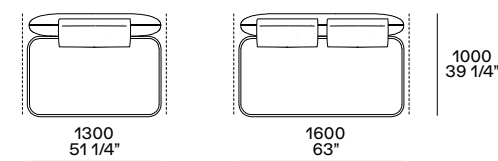

**Centrale
Central unit**