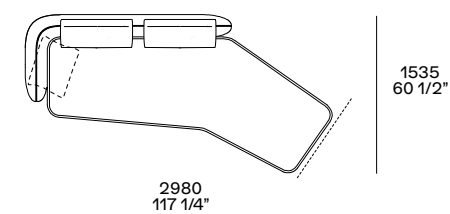

**Terminale penisola inclinato sx-dx
Lt-rt angled peninsula end unit**

cuscino opzionale 500x500
optional cushion 19 3/4"x19 3/4"

cuscino opzionale 550x580
optional cushion 21 3/4"x22 3/4"