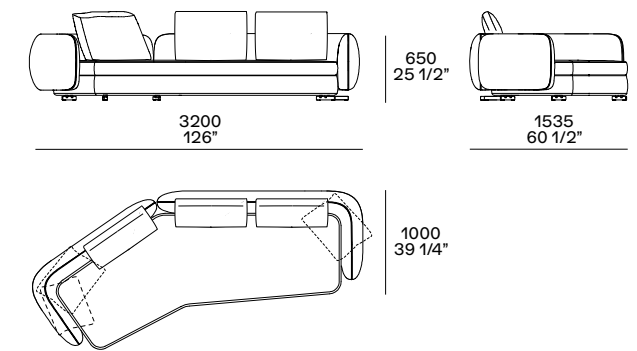

cuscino opzionale 550×580
optional cushion 21 3/4"×22 3/4"

Divano Sofa

Elementi freestanding sx-dx Lt-rt freestanding elements

Divano Boomerang sx-dx Lt-rt Boomerang sofa

Pouf centrostanza Freestanding pouf