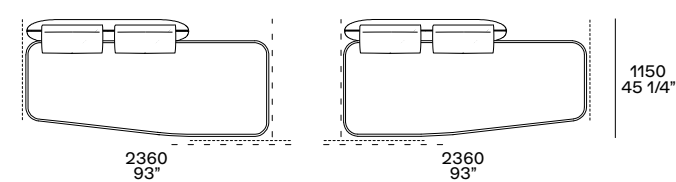

cuscino opzionale 500x500
optional cushion 19 3/4"x19 3/4"

cuscino opzionale 550x580
optional cushion 21 3/4"x22 3/4"

**Centrale
Central unit**

**Centrale inclinato sx-dx
Lt-rt angled central unit**

anche uso terminale
also end unit

**Penisola sx-dx
Lt-rt peninsula**

anche uso centrale o angolare
also central unit or corner unit

**Chaise longue sx-dx
Lt-rt chaise longue**

**Chaise longue inclinata sx-dx
Lt-rt angled chaise longue**

accostabile solo al terminale inclinato l 2110
to be put next to the angled end-unit only w 83"