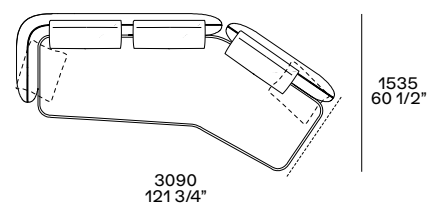

**Terminale sx-dx
Lt-rt end unit**

**Terminale inclinato sx-dx
Lt-rt angled end-unit**

anche uso centrale
also central unit

profondità 1000 - seduta 790
depth 39 1/4" - seat 31"

profondità 1150 - seduta 940
depth 45 1/4" - seat 37"