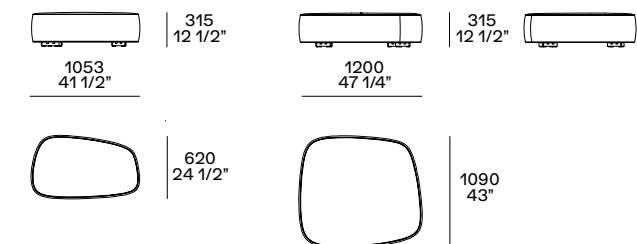

cuscino opzionale 550×580
optional cushion 21 3/4"×22 3/4"

Divano Sofa

Elementi freestanding sx-dx Lt-rt freestanding elements

Divano Boomerang sx-dx Lt-rt Boomerang sofa

Pouf centrostanza Freestanding pouf