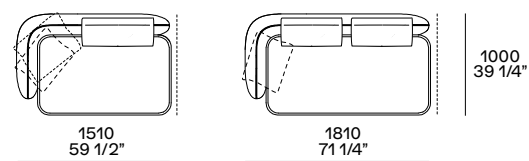

**Terminale sx-dx
Lt-rt end unit**

**Terminale inclinato sx-dx
Lt-rt angled end-unit**

anche uso centrale
also central unit

profondità 1000 - seduta 790
depth 39 1/4" - seat 31"

profondità 1150 - seduta 940
depth 45 1/4" - seat 37"