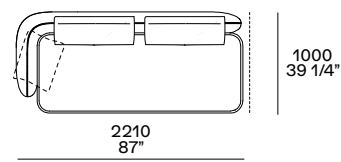

**Terminale sx-dx
Lt-rt end unit**

**Terminale inclinato sx-dx
Lt-rt angled end-unit**

anche uso centrale
also central unit

profondità 1000 - seduta 790
depth 39 1/4" - seat 31"

profondità 1150 - seduta 940
depth 45 1/4" - seat 37"