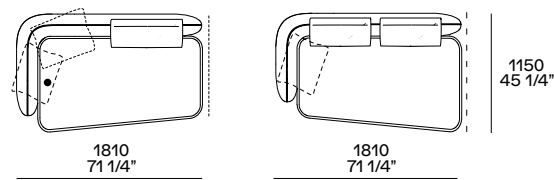

**Terminale sx-dx
Lt-rt end unit**

**Terminale inclinato sx-dx
Lt-rt angled end-unit**

anche uso centrale
also central unit

profondità 1000 - seduta 790
depth 39 1/4" - seat 31"

profondità 1150 - seduta 940
depth 45 1/4" - seat 37"