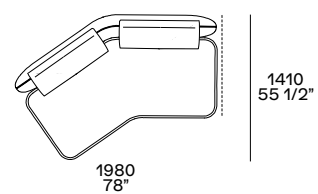

**Terminale sx-dx
Lt-rt end unit**

**Terminale inclinato sx-dx
Lt-rt angled end-unit**

anche uso centrale
also central unit

profondità 1000 - seduta 790
depth 39 1/4" - seat 31"

profondità 1150 - seduta 940
depth 45 1/4" - seat 37"