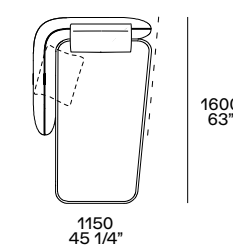

cuscino opzionale 500x500
optional cushion 19 3/4"x19 3/4"

cuscino opzionale 550x580
optional cushion 21 3/4"x22 3/4"

**Centrale
Central unit**

**Centrale inclinato sx-dx
Lt-rt angled central unit**

anche uso terminale
also end unit

**Penisola sx-dx
Lt-rt peninsula**

anche uso centrale o angolare
also central unit or corner unit

**Chaise longue sx-dx
Lt-rt chaise longue**

**Chaise longue inclinata sx-dx
Lt-rt angled chaise longue**

accostabile solo al terminale inclinato l 2110
to be put next to the angled end-unit only w 83"