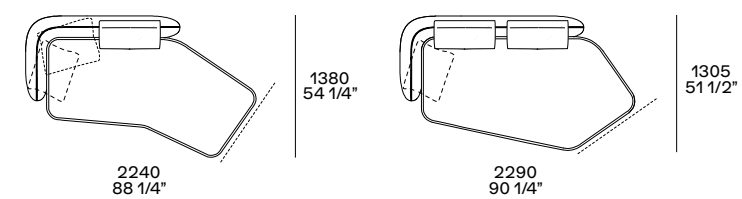

**Terminale penisola inclinato sx-dx
Lt-rt angled peninsula end unit**

cuscino opzionale 500x500
optional cushion 19 3/4"x19 3/4"

cuscino opzionale 550x580
optional cushion 21 3/4"x22 3/4"