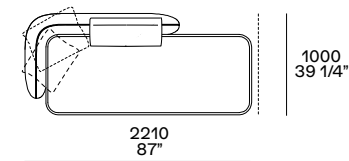

**Terminale penisola sx-dx
Lt-rt peninsula end unit**