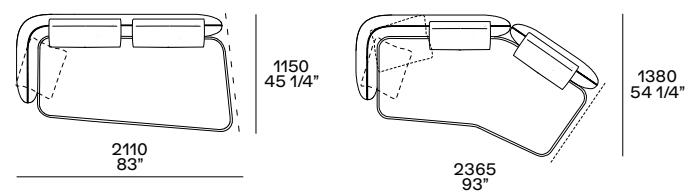

**Terminale sx-dx
Lt-rt end unit**

**Terminale inclinato sx-dx
Lt-rt angled end-unit**

anche uso centrale
also central unit

profondità 1000 - seduta 790
depth 39 1/4" - seat 31"

profondità 1150 - seduta 940
depth 45 1/4" - seat 37"