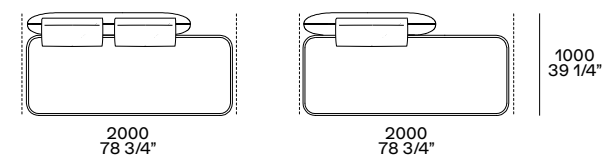

**Penisola sx-dx
Lt-rt peninsula**

anche uso centrale o angolare
also central unit or corner unit