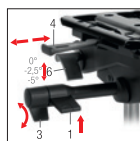

**Sillón operativo en las versiones:**

- respaldo ajustable en altura
- estructura respaldo negra con malla negra D222
- estructura respaldo gris con malla negra D222
- apoyo lumbar regulable en altura con el respaldo y en 2 posiciones de profundidad
- Reposacabezas regulable en altura y orientable

Appoggiatesta regolabile in altezza e orientabile  
Adjustable and rotating headrest

Appoggio lombare regolabile in altezza e in 2 posizioni di profondità  
Adjustable lumbar support in height and 2 depth positions

**Synchron + Traslatore + Varia  
Synchron + Slide System + Varia**

- 1 Leva di alzo seduta/Seat height adjustment
- 2 Blocco e sblocco oscillazione/Tilt movement control
- 3 Regolazione rapida di intensità di carica in 10 diverse posizioni con 1/4 di giro della leva  
Fast tension adjustment in 10 different positions by 1/4 of lever turn
- 4 Leva regolazione profondità seduta  
Seat depth adjustment
- 6 Variatore angolo sedile (inclinazione negativa 0°/-2,5°/-5°)  
Attitude variator (Negative inclination 0°/-2,5°/-5°)