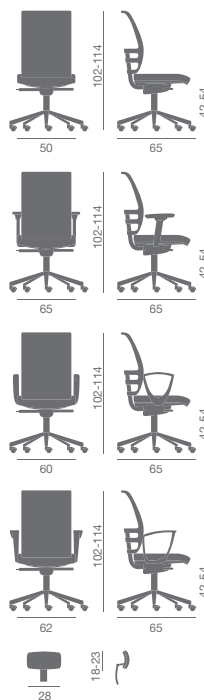

**Task chair:**

- height adjustable back
- black back frame with black mesh D222
- grey back frame with black mesh D222
- adjustable lumbar support in height and 2 depth positions
- adjustable and rotating headrest

**Siège operative dans les versions:**

- dossier réglable en hauteur
- contre-coque noire avec résille noire D222
- contre-coque grise avec résille noire D222
- support lombaire réglable en hauteur et en profondeur (2 positions)
- appui-tête réglable en hauteur et pivotant

**Bürosessel in den folgenden Ausführungen erhältlich:**

- Höhenverstellbare Rückenlehne
- Rückenträger schwarz mit schwarzer Netzbespannung D222
- Rückenträger grau mit schwarzer Netzbespannung D222
- Lumbalstütze, verstellbar in der Höhe mit dem Rücken und in der Tiefe in 2 Stellungen
- Kopfstütze höhenverstellbar und drehbar

**Sillón operativo en las versiones:**

- respaldo ajustable en altura
- estructura respaldo negra con malla negra D222
- estructura respaldo gris con malla negra D222
- apoyo lumbar regulable en altura con el respaldo y en 2 posiciones de profundidad
- Reposacabezas regulable en altura y orientable