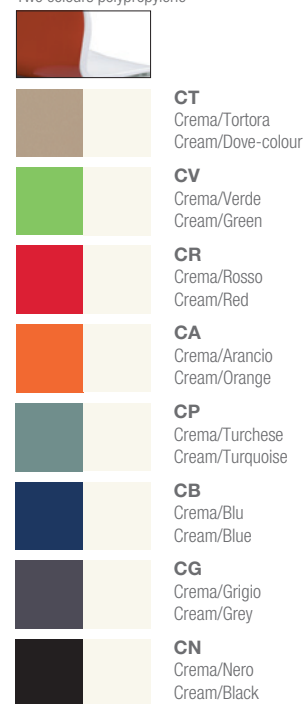

Polipropilene mono o bicolore

One or two colours polypropylene

Retroschiena lucido
Glossy backshell

....S

Monocolora/bicolore con sedile imbottito

One or two colours with padded seat

.....SS

Polipropilene monocolora con parte anteriore sedile e schienale rivestiti

AB

Vern. col. bianco
White painted frame

AN

Vern. col. nero
Black painted frame

ACC

Cromato
Chromed frame

LE

4 gambe acero verniciato (con feltrini-non impilabile)

4 legs painted maple (with felt glides-not stackable)

Monocolora
One colour

Polipropilene bicolore
Two colours polypropylene

Normativa europea EN 13761-EN15373 (versione 4 gambe)

A richiesta/by request
Omologazione al fuoco Classe 11M