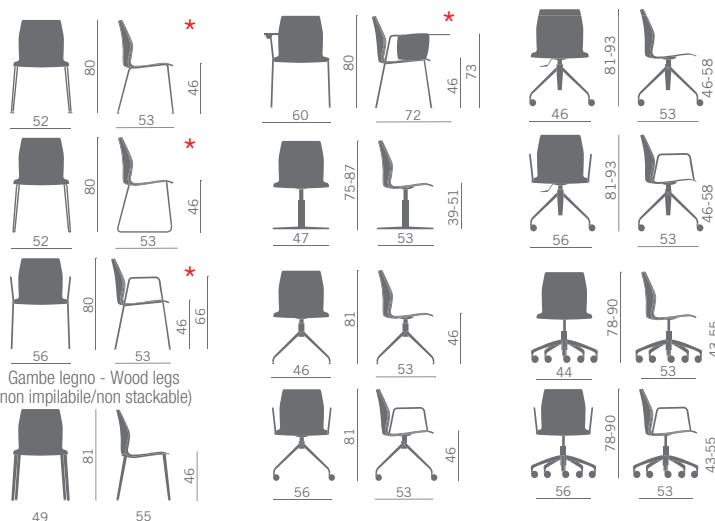

Sedia impilabile multiuso

- scocca in polipropilene mono o bicolore
- scocca in polipropilene mono o bicolore con sedile imbottito
- Scocca polipropilene monocolora con parte anteriore sedile e schienale rivestiti

Multipurpose chair with

- one colour or bicolor polypropylene shell
- one or two colours polypropylene shell with padded seat
- one colour polypropylene shell completely upholstered on the front

Chaise à différent usages

- coque en polypropylène monocolora ou deux couleurs
- coque en polypropylène, monocolora ou à deux couleurs avec assise rembourrée
- coque en polypropylène unicolora avec contre-coque assise-dossier garnis (avant)

Mehrzweckstuhl

- Schale aus Polypropylen einfarbig oder zweifarbig
- Schale aus Polypropylen ein- oder zweifarbig mit Sitz gepolstert
- Schale aus Polypropylen einfarbig, Sitz und Rückenlehne gepolstert