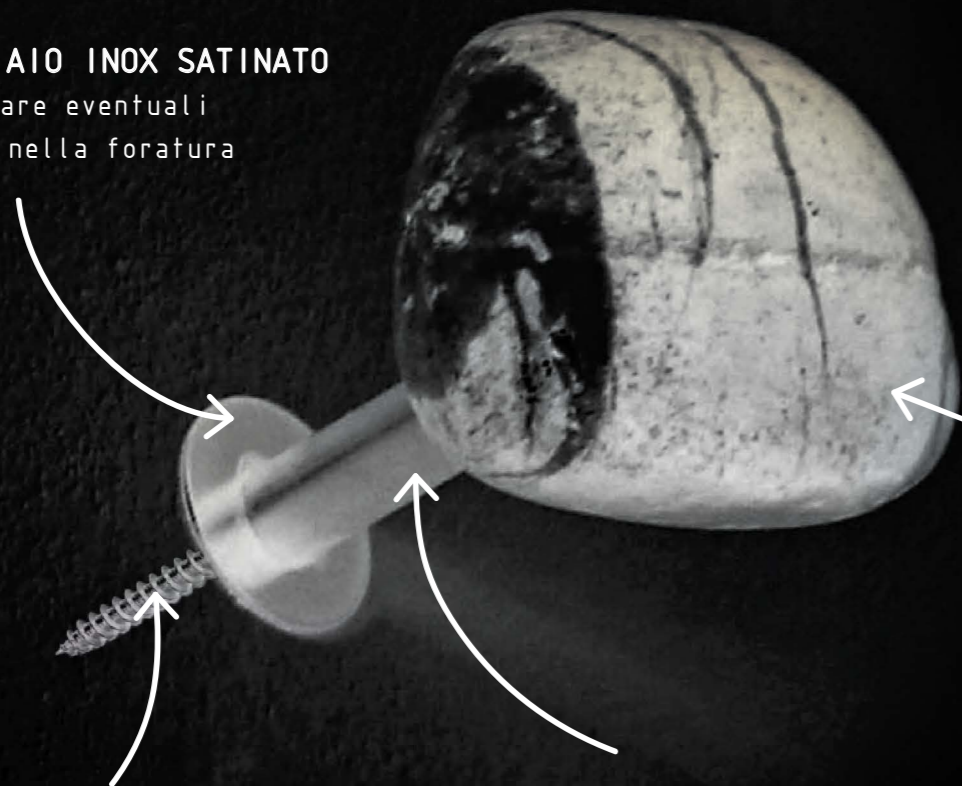

*La natura
si trasforma in...*

StoneUP

StoneUP

RONDELLA IN ACCIAIO INOX SATINATO

Per compensare eventuali
imperfezioni nella foratura

VITE DI ANCORAGGIO

Per tassello diam. 8mm

DISTANZIATORE IN ACCIAIO

Inox satinato

SASSO APPENDIABILI

Trattato con finitura
anti strofinamento

Si chiama StoneUP

Con lo stile naturale e minimale, questo
appendiabiti da parete rappresenta
un'integrazione tra flessibilità e creatività, per
uno stile raffinato e pratico di arredamento.

Per valorizzare al meglio questo oggetto
artigianale, consigliamo di collocare più pezzi
nella stessa parete, in modo da offrire
maggiore visibilità alla sua funzione ed al suo
carattere naturale, personalizzando l'abbinamento.