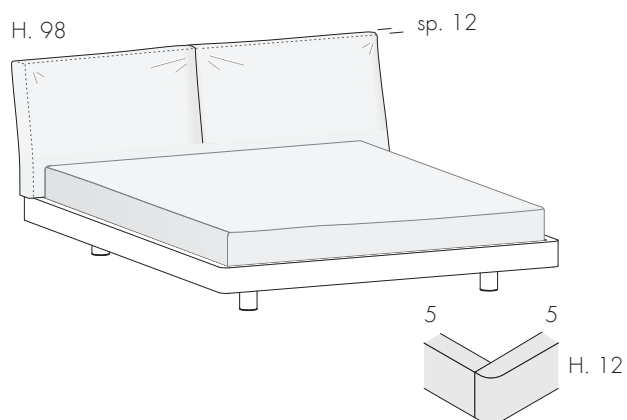

DIMENSIONI E VARIANTI / DIMENSIONS AND VERSIONS

misure L x H x P cm / dimensions W x H x D cm

177 x 98 x 216,1/226,1

# Letto NIDO con giroletto stonato / NIDO bed with rounded surround

NOVAMOBIILI

## DIMENSIONI E VARIANTI / DIMENSIONS AND VERSIONS

misure L x H x P cm / dimensions W x H x D cm

176 x 98 x 214,1/224,1/234,1

196 x 98 x 224,1/234,1

176 x 94 x 214,1/224,1

Con zoccolo rientrante di 5 cm  
With 5 cm recessed plinth

176 x 94 x 214,1/224,1

Con zoccolo rientrante di 5 cm  
With 5 cm recessed plinth