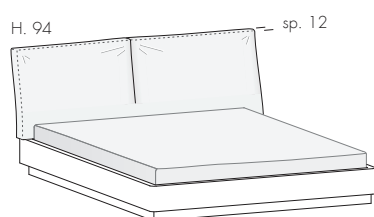

DIMENSIONI E VARIANTI / DIMENSIONS AND VERSIONS

misure L x H x P cm / dimensions W x H x D cm

177 x 98 x 216,1/226,1

# Letto NIDO con giroletto stonato / NIDO bed with rounded surround

NOVAMOBIILI

## DIMENSIONI E VARIANTI / DIMENSIONS AND VERSIONS

misure L x H x P cm / dimensions W x H x D cm

176 x 98 x 214,1/224,1/234,1

196 x 98 x 224,1/234,1

176 x 94 x 214,1/224,1

Con zoccolo rientrante di 5 cm  
With 5 cm recessed plinth

176 x 94 x 214,1/224,1

Con zoccolo rientrante di 5 cm  
With 5 cm recessed plinth