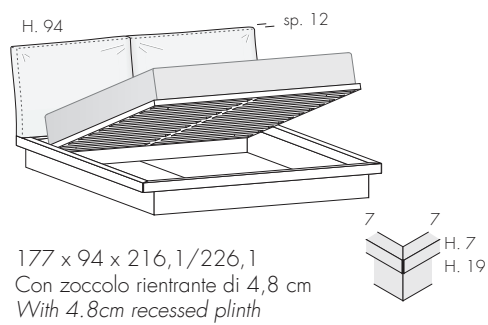

DIMENSIONI E VARIANTI / DIMENSIONS AND VERSIONS

misure L x H x P cm / dimensions W x H x D cm

177 x 98 x 216,1/226,1

# Letto NIDO con giroletto stonato / NIDO bed with rounded surround

NOVAMOBIILI

## DIMENSIONI E VARIANTI / DIMENSIONS AND VERSIONS

misure L x H x P cm / dimensions W x H x D cm

176 x 98 x 214,1/224,1/234,1

196 x 98 x 224,1/234,1

176 x 94 x 214,1/224,1

Con zoccolo rientrante di 5 cm  
With 5 cm recessed plinth

176 x 94 x 214,1/224,1

Con zoccolo rientrante di 5 cm  
With 5 cm recessed plinth