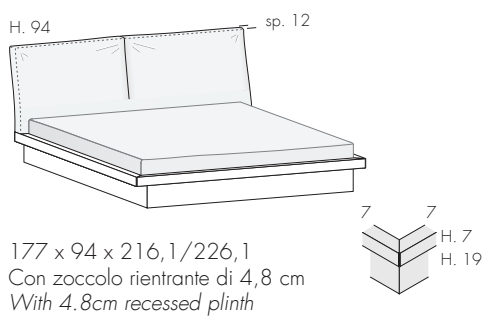

DIMENSIONI E VARIANTI / DIMENSIONS AND VERSIONS

misure L x H x P cm / dimensions W x H x D cm

177 x 98 x 216,1/226,1

## DIMENSIONI E VARIANTI / DIMENSIONS AND VERSIONS

misure L x H x P cm / dimensions W x H x D cm

176 x 98 x 214,1/224,1/234,1

196 x 98 x 224,1/234,1

176 x 94 x 214,1/224,1

Con zoccolo rientrante di 5 cm  
With 5 cm recessed plinth

176 x 94 x 214,1/224,1

Con zoccolo rientrante di 5 cm  
With 5 cm recessed plinth