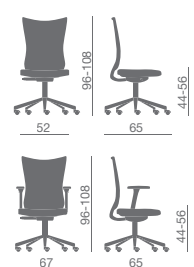

- dossier haut ou bas
- structure dossier blanche ou noire
- assise garnie, dossier en résille en différentes nuances.
- assise et dossier garnis

Bürostuhl erhältlich in den folgenden Ausführungen:

- Hohe oder niedrige Rückenlehne
- Trägerstruktur schwarz oder weiß
- Polstersitz, Rücken mit Netzbespannung in verschiedenen Farben
- Sitz und Rücken gepolstert

Silla operativa en las versiones:

- respaldo alto o bajo
- estructura portante negra o blanca
- asiento relleno y tapizado,
- asiento y respaldo rellenos y tapizados

CATAS

A richiesta normativa europea
EN 1335/TIPO B DL 81/08

**Kuper (mesh)
Kuper (plus linear)**
Schienale alto - High back

Schienale basso - Low back

Kuper (easy mesh)
Schienale alto - High back

Kuper (easy mesh)
Schienale basso - Low back

Kuper (easy mesh)

Synchron autoregolante
Self-weighting Synchron

2D
Braccioli regol./Pad PU
Altezza-allungabili
Adjustable arms/Pad PU
Height-Extensible

Braccioli fissi nylon
Fixed nylon arms

**Kuper (easy mesh)
Kuper (mesh)
Kuper (plus linear)**

Struttura schienale bianca
White backrest structure