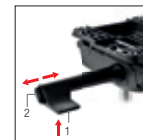

**Kuper (mesh)
Kuper (plus linear)**
Schienale alto - High back

Schienale basso - Low back

Kuper (easy mesh)
Schienale alto - High back

Kuper (easy mesh)
Schienale basso - Low back

Kuper (easy mesh)

Synchron autoregolante
Self-weighting Synchron

2D
Braccioli regol./Pad PU
Altezza-allungabili
Adjustable arms/Pad PU
Height-Extensible

Braccioli fissi nylon
Fixed nylon arms

**Kuper (easy mesh)
Kuper (mesh)
Kuper (plus linear)**

Struttura schienale bianca
White backrest structure