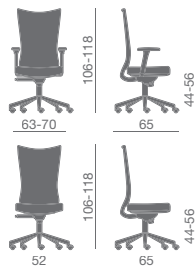

Poltroncina operativa nelle versioni:

- schienale alto o basso
- struttura portante nera o bianca
- sedile imbottito, schienale in rete vari colori
- sedile e schienale imbottiti

Task chair available in the following versions:

- high or low back
- white or black frame backrest
- padded seat, backrest in different mesh colors
- padded seat and back

Siège opératif disponible avec:

- dossier haut ou bas
- structure dossier blanche ou noire
- assise garnie, dossier en résille en différentes nuances.
- assise et dossier garnis

Bürostuhl erhältlich in den folgenden Ausführungen:

- Hohe oder niedrige Rückenlehne
- Trägerstruktur schwarz oder weiß
- Polstersitz, Rücken mit Netzbespannung in verschiedenen Farben
- Sitz und Rücken gepolstert

Silla operativa en las versiones:

- respaldo alto o bajo
- estructura portante negra o blanca
- asiento relleno y tapizado,
- asiento y respaldo rellenos y tapizados

CATAS

A richiesta normativa europea
EN 1335/TIPO B DL 81/08

**Kuper (mesh)
Kuper (plus linear)**
Schienale alto - High back