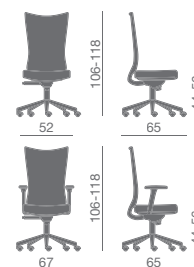

Kuper (easy mesh)
Schienale alto - High back