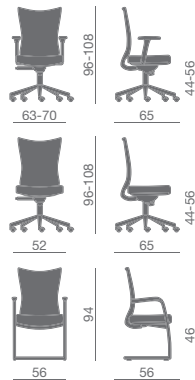

- dossier haut ou bas
- structure dossier blanche ou noire
- assise garnie, dossier en résille en différentes nuances.
- assise et dossier garnis

Bürostuhl erhältlich in den folgenden Ausführungen:

- Hohe oder niedrige Rückenlehne
- Trägerstruktur schwarz oder weiß
- Polstersitz, Rücken mit Netzbespannung in verschiedenen Farben
- Sitz und Rücken gepolstert

Silla operativa en las versiones:

- respaldo alto o bajo
- estructura portante negra o blanca
- asiento relleno y tapizado,
- asiento y respaldo rellenos y tapizados

CATAS

A richiesta normativa europea
EN 1335/TIPO B DL 81/08

**Kuper (mesh)
Kuper (plus linear)**
Schienale alto - High back

Schienale basso - Low back

Kuper (easy mesh)
Schienale alto - High back

Kuper (easy mesh)
Schienale basso - Low back

Kuper (easy mesh)

Synchron autoregolante
Self-weighting Synchron