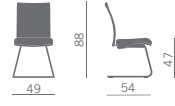

Schienale basso-Low back