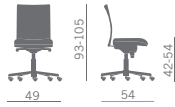

Schienale basso-Low back