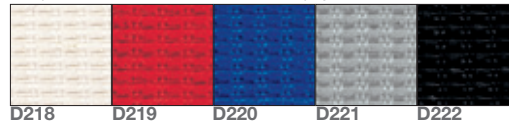

Rete poliestere vari colori - Various colors of polyester mesh

A richiesta
Normativa europea
EN 1335/TIPO B
DL 81/08