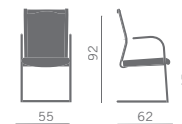

Série de fauteuil au lignes raffinés avec dossier en résille sur des profiles en aluminium poli.

Die Kollektion bietet anspruchsvolle Designessel mit Rückenlehne aus Membran umrahmt von Profilen aus poliertem Aluminium.

Programa de sillones de refinado diseño, con respaldo en malla soportado por perfiles en aluminio pulido.

Schienale alto - High back

Schienale basso - Low back

Bracciolo poliuretano  
Polyurethane arm

Bracciolo alluminio, con soprabracciolo imbottito o poliuretano nero  
Aluminium arm, padded or black polyurethane top

4D Bracciolo regolabile, orientabile, allungabile, allargabile  
4D Adjustable, rotating, extensible, stretchable arm

Schienale rete  
Mesh backrest

Rete poliestere vari colori - Various colors of polyester mesh