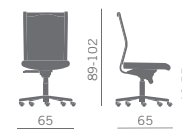

Série de fauteuil au lignes raffinés avec dossier en résille sur des profiles en aluminium poli.

Die Kollektion bietet anspruchsvolle Designessel mit Rückenlehne aus Membran umrahmt von Profilen aus poliertem Aluminium.

Programa de sillones de refinado diseño, con respaldo en malla soportado por perfiles en aluminio pulido.

Schienale alto - High back

Schienale basso - Low back

Bracciolo poliuretano  
Polyurethane arm

Bracciolo alluminio, con soprabracciolo imbottito o poliuretano nero  
Aluminium arm, padded or black polyurethane top