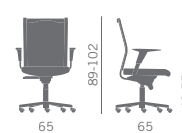

Série de fauteuil au lignes raffinés avec dossier en résille sur des profiles en aluminium poli.

Die Kollektion bietet anspruchsvolle Designessel mit Rückenlehne aus Membran umrahmt von Profilen aus poliertem Aluminium.

Programa de sillones de refinado diseño, con respaldo en malla soportado por perfiles en aluminio pulido.

Schienale alto - High back

Schienale basso - Low back

Bracciolo poliuretano  
Polyurethane arm

Bracciolo alluminio, con soprabracciolo imbottito o poliuretano nero  
Aluminium arm, padded or black polyurethane top