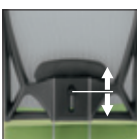

* Struttura schienale nera
Black backrest structure
KRU1..
KRU2..

KORIAM (PLUS)
Schienale imbottito
Padded backrest

3D Bracciolo regolabile
-allungabile e orientabile
3D Adjustable extensible and rotating arm

** Struttura schienale grigia
Grey backrest structure
KRU3..
KRU4..

KORIAM (MESH)
Schienale rete
Mesh backrest

4D Bracciolo regolabile, orientabile, allungabile, allargabile
4D Adjustable, rotating, extensible, stretchable arm