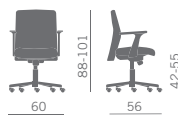

Schienale basso-Low back

Bracciolo regolabile ed orientabile
Adjustable and rotating arm