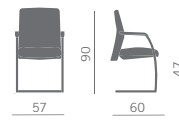

Schienale basso-Low back

Bracciolo regolabile ed orientabile
Adjustable and rotating arm