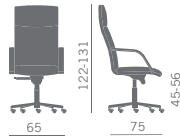

Poltrona direzionale con avvolgente scocca imbottita e braccioli in acciaio cromato rivestiti.

Executive armchair with enveloping padded shell and chromed upholstered arms.

Fauteuil direction avec enveloppante coque garnie et revêtue et accoudoirs en acier chromé ou avec manchettes tapissées.

Direktionssessel mit gepolsterter Monoblockschale und mit Armlehnen aus verchromtem Stahl mit Polsterauflage.

Sillón direccional con carcasa envolvente acolchada y brazos en acero cromado tapizados.

Bracciolo cromato con soprabracciolo imbottito
Chromed with padded top arm