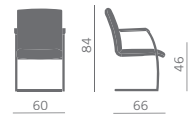

Poltrona direzionale con avvolgente scocca imbottita e braccioli in acciaio cromato rivestiti.

Executive armchair with enveloping padded shell and chromed upholstered arms.

Fauteuil direction avec enveloppante coque garnie et revêtue et accoudoirs en acier chromé ou avec manchettes tapissées.

Direktionssessel mit gepolsterter Monoblockschale und mit Armlehnen aus verchromtem Stahl mit Polsterauflage.

Sillón direccional con carcasa envolvente acolchada y brazos en acero cromado tapizados.

Bracciolo cromato con soprabracciolo imbottito
Chromed with padded top arm