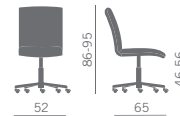

Poltrona direzionale con avvolgente scocca imbottita e braccioli in acciaio cromato rivestiti.

Executive armchair with enveloping padded shell and chromed upholstered arms.

Fauteuil direction avec enveloppante coque garnie et revêtue et accoudoirs en acier chromé ou avec manchettes tapissées.

Direktionssessel mit gepolsterter Monoblockschale und mit Armlehnen aus verchromtem Stahl mit Polsterauflage.

Sillón direccional con carcasa envolvente acolchada y brazos en acero cromado tapizados.

Bracciolo cromato con soprabracciolo imbottito
Chromed with padded top arm