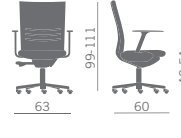

Sillón direccional ergonómico con asiento y respaldo totalmente acolchados, incrustación de acero en la parte trasera y diferentes soluciones de bases y brazos.

Schienale alto c/appoggiatesta  
High back w/headrest

Schienale alto - High back

Schienale basso - Low back

Particolare appoggiatesta  
Headrest detail

Bracciolo alluminio, con soprabracciolo imbottito o poliuretano nero  
Aluminium arm, padded or black polyurethane top