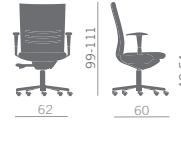

Fauteuil direction ergonomique avec assise et dossier garnis et entièrement revêtus, structure inférieure dossier avec insert en acier.

Direktionssessel mit Sitz+Rücken komplett umpolstert, Rückenschale aus Stahl und erhältlich in verschiedenen Lösungen von Gestellen und Armlehnen.

Sillón direccional ergonómico con asiento y respaldo totalmente acolchados, incrustación de acero en la parte trasera y diferentes soluciones de bases y brazos.

Schienale alto c/appoggiatesta  
High back w/headrest

Schienale alto - High back

Schienale basso - Low back

Particolare appoggiatesta  
Headrest detail

Bracciolo alluminio, con soprabracciolo imbottito o poliuretano nero  
Aluminium arm, padded or black polyurethane top