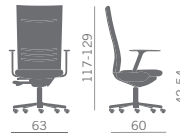

Fauteuil direction ergonomique avec assise et dossier garnis et entièrement revêtus, structure inférieure dossier avec insert en acier.

Direktionssessel mit Sitz+Rücken komplett umpolstert, Rückenschale aus Stahl und erhältlich in verschiedenen Lösungen von Gestellen und Armlehnen.

Sillón direccional ergonómico con asiento y respaldo totalmente acolchados, incrustación de acero en la parte trasera y diferentes soluciones de bases y brazos.

Schienale alto c/appoggiatesta  
High back w/headrest

Schienale alto - High back

Schienale basso - Low back

Particolare appoggiatesta  
Headrest detail

Bracciolo alluminio, con soprabracciolo imbottito o poliuretano nero  
Aluminium arm, padded or black polyurethane top