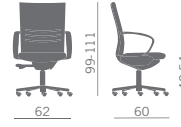

Fauteuil direction ergonomique avec assise et dossier garnis et entièrement revêtus, structure inférieure dossier avec insert en acier.

Direktionssessel mit Sitz+Rücken komplett umpolstert, Rückenschale aus Stahl und erhältlich in verschiedenen Lösungen von Gestellen und Armlehnen.

Sillón direccional ergonómico con asiento y respaldo totalmente acolchados, incrustación de acero en la parte trasera y diferentes soluciones de bases y brazos.

Schienale alto c/appoggiatesta  
High back w/headrest

Schienale alto - High back

Schienale basso - Low back

Particolare appoggiatesta  
Headrest detail

Bracciolo alluminio, con soprabracciolo imbottito o poliuretano nero  
Aluminium arm, padded or black polyurethane top