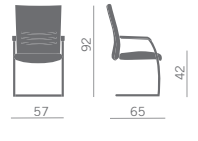

Sillón direccional ergonómico con asiento y respaldo totalmente acolchados, incrustación de acero en la parte trasera y diferentes soluciones de bases y brazos.

Schienale alto c/appoggiatesta  
High back w/headrest

Schienale alto - High back

Schienale basso - Low back

Particolare appoggiatesta  
Headrest detail

Bracciolo alluminio, con soprabracciolo imbottito o poliuretano nero  
Aluminium arm, padded or black polyurethane top