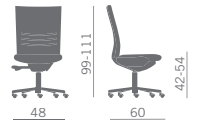

Sillón direccional ergonómico con asiento y respaldo totalmente acolchados, incrustación de acero en la parte trasera y diferentes soluciones de bases y brazos.

Schienale alto c/appoggiatesta  
High back w/headrest

Schienale alto - High back

Schienale basso - Low back

Particolare appoggiatesta  
Headrest detail

Bracciolo alluminio, con soprabracciolo imbottito o poliuretano nero  
Aluminium arm, padded or black polyurethane top