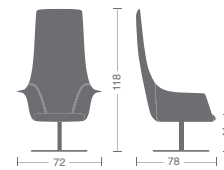

A richiesta
Omologazione al fuoco Classe 1IM