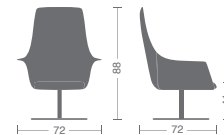

Fissa/Fixed
Girevole/Swivel
Inox/Stainless steel base

A richiesta
Omologazione al fuoco Classe 1IM