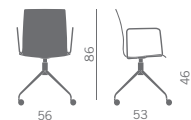

- Schale aus Eichenholz natur lackiert oder aus Buchenholz weiss lackiert
- Schale mit Sitz gepolstert
- Schale mit Sitz+Rücken gepolstert

Silla apilable con estructura cromada, bases giratorias y versión para bancada con:

- Carcasa en roble natural o haya pintada blanca
- Carcasa con asiento tapizado
- Carcasa con asiento y respaldo tapizados

Faggio verniciato bianco
White painted beechwood

Rovere naturale
Natural oak wood

Sedile imbottito
Padded seat

Sedile/schienale imbottiti
Padded seat/back

Coppia agganci
Linking devices

* Impilabile
Stackable
Empilable
Stapelbar
Apilable

Normativa europea EN 13761
(versione 4 gambe)

A richiesta
Omologazione al fuoco Classe 1IM
(con sedile o sedile/schienale imbottiti)