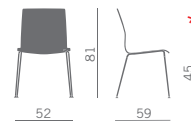

Faggio verniciato bianco
White painted beechwood