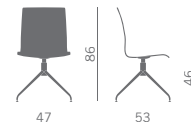

- Schale aus Eichenholz natur lackiert oder aus Buchenholz weiss lackiert
- Schale mit Sitz gepolstert
- Schale mit Sitz+Rücken gepolstert

Silla apilable con estructura cromada, bases giratorias y versión para bancada con:

- Carcasa en roble natural o haya pintada blanca
- Carcasa con asiento tapizado
- Carcasa con asiento y respaldo tapizados

Faggio verniciato bianco
White painted beechwood

Rovere naturale
Natural oak wood

Sedile imbottito
Padded seat

Sedile/schienale imbottiti
Padded seat/back

Coppia agganci
Linking devices

* Impilabile
Stackable
Empilable
Stapelbar
Apilable

Normativa europea EN 13761
(versione 4 gambe)

A richiesta
Omologazione al fuoco Classe 1IM
(con sedile o sedile/schienale imbottiti)