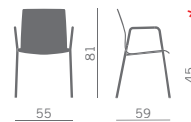

- Schale aus Eichenholz natur lackiert oder aus Buchenholz weiss lackiert
- Schale mit Sitz gepolstert
- Schale mit Sitz+Rücken gepolstert

Silla apilable con estructura cromada, bases giratorias y versión para bancada con:

- Carcasa en roble natural o haya pintada blanca
- Carcasa con asiento tapizado
- Carcasa con asiento y respaldo tapizados

Faggio verniciato bianco
White painted beechwood

Rovere naturale
Natural oak wood