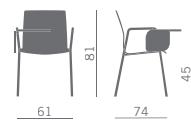

- Schale aus Eichenholz natur lackiert oder aus Buchenholz weiss lackiert
- Schale mit Sitz gepolstert
- Schale mit Sitz+Rücken gepolstert

Silla apilable con estructura cromada, bases giratorias y versión para bancada con:

- Carcasa en roble natural o haya pintada blanca
- Carcasa con asiento tapizado
- Carcasa con asiento y respaldo tapizados

Faggio verniciato bianco
White painted beechwood

Rovere naturale
Natural oak wood

Sedile imbottito
Padded seat

Sedile/schienale imbottiti
Padded seat/back

Coppia agganci
Linking devices

* Impilabile
Stackable
Empilable
Stapelbar
Apilable

Normativa europea EN 13761
(versione 4 gambe)

A richiesta
Omologazione al fuoco Classe 1IM
(con sedile o sedile/schienale imbottiti)