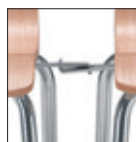

Sedia impilabile su telaio 4-gambe cromato, basi girevoli e versioni panca con:

- Scocca in rovere naturale o in faggio verniciato bianco
- Scocca con sedile imbottito
- Scocca con sedile e schienale imbottiti

- Carcasa en roble natural o haya pintada blanca
- Carcasa con asiento tapizado
- Carcasa con asiento y respaldo tapizados

Faggio verniciato bianco
White painted beechwood

Rovere naturale
Natural oak wood

Sedile imbottito
Padded seat

Sedile/schienale imbottiti
Padded seat/back

Coppia agganci
Linking devices

* Impilabile
Stackable
Empilable
Stapelbar
Apilable

Normativa europea EN 13761
(versione 4 gambe)

A richiesta
Omologazione al fuoco Classe 1IM
(con sedile o sedile/schienale imbottiti)