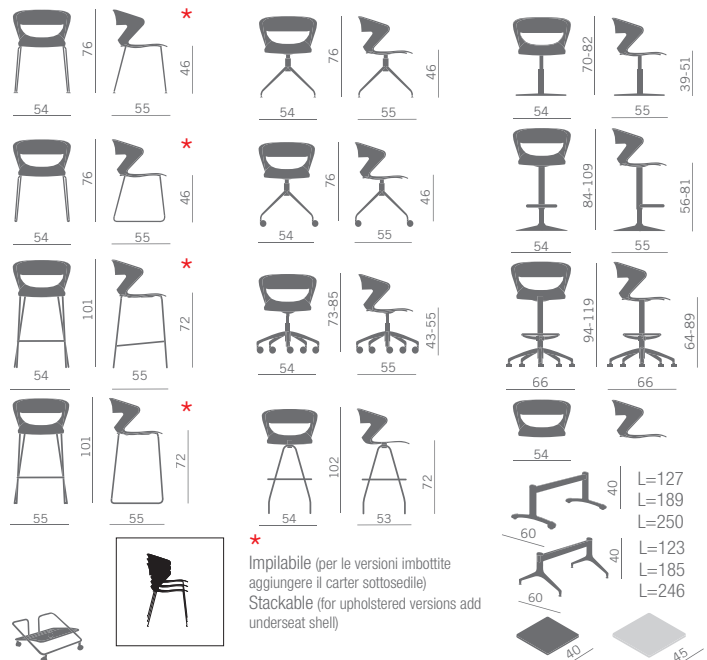

KICCA (MODELLO REGISTRATO / REGISTERED MODEL)

KICCA Modello registrato - Registered model

Sedia impilabile multiuso con:

- 8 versioni di telaio
- scocca in polipropilene in 8 colori
- scocca in polipropilene con sedile imbottito
- scocca in polipropilene con sedile e schienale imbottito

Multipurpose stackable chair, with:

- 8 frame versions
- polypropylene shell available in 8 colours
- polypropylene shell with padded seat
- polypropylene shell with padded seat and back.

Chaise empilable à différents usages avec:

- 8 versions de piétement
- coque en polypropylène disponible en 8 couleurs
- coque en polypropylène avec assise rembourrée
- coque en polypropylène avec assise et dossier rembourré

Stapelbarer Mehrzweckstuhl mit:

- 8 Gestellausführungen
- Schale aus Polypropylen lieferbar in 8 Farben
- Polstersitz
- Sitz und Rücken gepolstert

Silla multiuso apilable con:

- 8 versiones de estructura
- Carcasa en polipropileno disponible en 8 colores
- Carcasa en polipropileno con asiento tapizado
- Carcasa en polipropileno con asiento y respaldo tapizados.