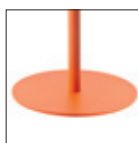

F/O1 KENSHO (SGABELLO-STOOL)

Basi - Bases

Sgabello girevole con alzo a gas. Sedile di forma triangolare arrotondata, disponibile con rivestimento monocolore o bicolore, su basi in acciaio verniciato:

- bianco, giallo, arancio, tortora, lava;
- cromato.

Height adjustable swivel stool, with triangle shaped seat, one-colour or bi-colour upholstered, on painted steel frames:

- white, yellow, orange, dove, lava;
- chromed.

Tabouret pivotant avec assise en forme de triangle arrondi disponible en différents revêtements (unicolore ou bi-couleur) avec réglage en hauteur par piston à gaz et piétements en acier verni:

- Weiss, gelb, orange, taube, lava;
- Verchromt.

Taburete giratorio ajustable en altura con asiento de forma triangular redondeada, tapizado monocolore o bicolore, con estructura en acero pintado:

- blanco, amarillo, naranja, arena, lava
- cromado.

Bianco
White
d. 41

Tortora
Dove-colour
d. 41

Giallo
Yellow
d. 41

Lava
Lava
d. 41

Arancio
Orange
d. 41

Cromato
Chromed
d. 41

Base piana bianca
White flat base
d. 48

Base piana cromata
Chromed flat base
d. 48