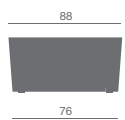

Monocolore
One colour