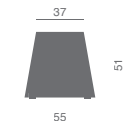

H O4 KENSHO (POUF)

Serie di pouf di forma triangolare arrotondata
 - 3 dimensioni
 - Con piedini o ruote
 - Monocolore o bicolore

Range of round edged triangle pouf
 - 3 dimensions
 - With castors or feet
 - One color or two colors upholstery

Gamme de pouf en forme de triangle arrondi
 - 3 dimensions
 - Avec patins ou roulettes
 - Revêtement unicolore ou deux couleurs

Serie von Hocker dreieckig mit gebogenen Kanten
 - 3 verschiedene Größen
 - Mit Rollen oder Gleitern
 - Einfarbig oder zweifarbig

Serie de pouff de forma triangular redondeada
 - 3 dimensiones
 - Con topes o ruedas
 - Mono-color o bi-color

Monocolore
One colour

Bicolore
Two colours

A richiesta
Omologazione al fuoco Classe 1IM