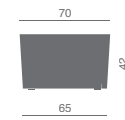

H O4 KENSHO (POUF)

Serie di pouf di forma triangolare arrotondata
 - 3 dimensioni
 - Con piedini o ruote
 - Monocolore o bicolore

Range of round edged triangle pouf
 - 3 dimensions
 - With castors or feet
 - One color or two colors upholstery

Gamme de pouf en forme de triangle arrondi
 - 3 dimensions
 - Avec patins ou roulettes
 - Revêtement unicolore ou deux couleurs

Serie von Hocker dreieckig mit gebogenen Kanten
 - 3 verschiedene Größen
 - Mit Rollen oder Gleitern
 - Einfarbig oder zweifarbig

Serie de pouff de forma triangular redondeada
 - 3 dimensiones
 - Con topes o ruedas
 - Mono-color o bi-color

Monocolore
One colour

Bicolore
Two colours

A richiesta
Omologazione al fuoco Classe 1IM