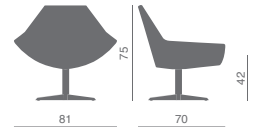

**Versioni con cucitura quadrettata**  
**Squared stitching versions**

Poltrona per zone relax, attesa e conversazione con varie soluzioni di basi fisse e girevoli

Armchair for relaxing, waiting and reception areas, with different options of either fixed or swivel bases.

Fauteuil pour zone relax, salles d'attente et de conversation, avec différentes solutions de piétements fixes et pivotants.

Sessel geeignet für Relaxzone, Empfangs- und Besprechungsräume, mit verschiedenen drehbaren und feststehenden Gestellen.

Sillón para zonas de relax, espera y conversación, con diferentes soluciones de estructuras fijas y bases giratorias.

Girevole o fissa cromata  
Swivel or fixed chromed

Telaio cromato fisso  
Fixed chromed frame