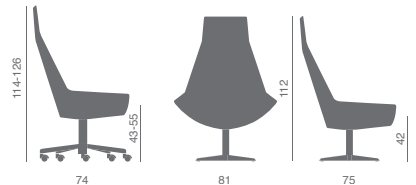

**Versioni con cucitura quadrettata**  
**Squared stitching versions**

Poltrona per zone relax, attesa e conversazione con varie soluzioni di basi fisse e girevoli

Armchair for relaxing, waiting and reception areas, with different options of either fixed or swivel bases.

Fauteuil pour zone relax, salles d'attente et de conversation, avec différentes solutions de piétements fixes et pivotants.

Sessel geeignet für Relaxzone, Empfangs- und Besprechungsräume, mit verschiedenen drehbaren und feststehenden Gestellen.

Sillón para zonas de relax, espera y conversación, con diferentes soluciones de estructuras fijas y bases giratorias.

Girevole o fissa cromata  
Swivel or fixed chromed

Telaio cromato fisso  
Fixed chromed frame

**AL4**  
Girevole alluminio  
Aluminium, swivel

Monocolore  
One colour

Fissa/Fixed  
Girevole/Swivel  
Inox/Stainless steel base

Bicolore  
Two colours

 A richiesta  
Omologazione al fuoco Classe 1IM