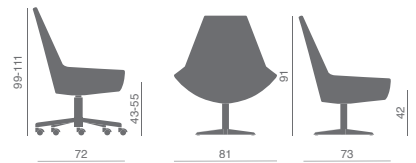

**Versioni con cucitura quadrettata**  
**Squared stitching versions**

Poltrona per zone relax, attesa e conversazione con varie soluzioni di basi fisse e girevoli

Armchair for relaxing, waiting and reception areas, with different options of either fixed or swivel bases.

Fauteuil pour zone relax, salles d'attente et de conversation, avec différentes solutions de piétements fixes et pivotants.

Sessel geeignet für Relaxzone, Empfangs- und Besprechungsräume, mit verschiedenen drehbaren und feststehenden Gestellen.

Sillón para zonas de relax, espera y conversación, con diferentes soluciones de estructuras fijas y bases giratorias.

Girevole o fissa cromata  
Swivel or fixed chromed

Telaio cromato fisso  
Fixed chromed frame

**AL4**  
Girevole alluminio  
Aluminium, swivel

Monocolore  
One colour

Fissa/Fixed  
Girevole/Swivel  
Inox/Stainless steel base

Bicolore  
Two colours

 A richiesta  
Omologazione al fuoco Classe 1IM