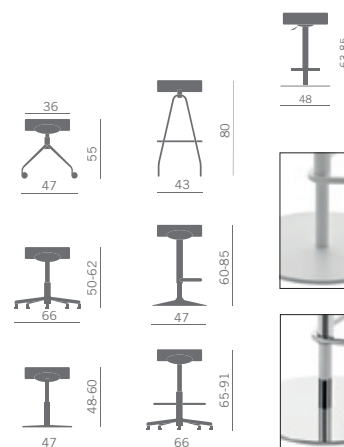

Hocker mit Polstersitz erhältlich in verschiedenen Stofffarben, mit drehbaren Gestellen.

Taburetes con asientos tapizados en varios tejidos, con bases giratorias.

Versione bicolore
Two colours version

Base convessa cromata
Chromed convex base

Base per fissaggio a pavimento
Base to be fixed on the floor

Base piana bianca
White flat base
d. 48

Base piana cromata
Chromed flat base
d. 48