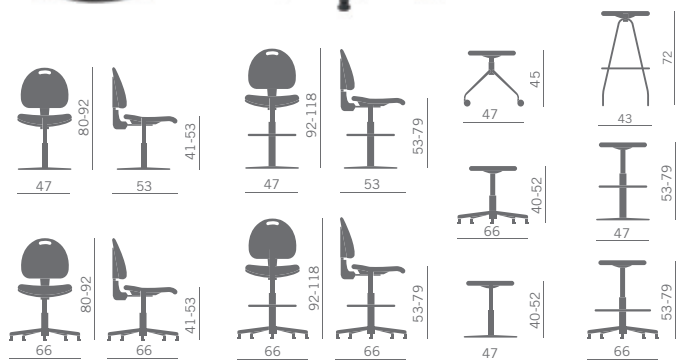

Sgabelli

- legno verniciato
- poliuretano espanso integrale nero
- varie basi girevoli

Stool

- varnished wood
- black integral expanded polyurethane.
- various swivel bases.

Tabouret

- en bois verni
- en polyuréthane expansé intégral noir
- divers piétements pivotants

Hocker

- Holz lackiert
- Schwarzes Polyurethanschaum
- Verschiedene Drehgestelle

Taburetes

- Madera barnizada
- Poliuretano expandido integral negro
- Varias bases giratorias

O1 KAT (SEDILE IMBOTTITO/PADDED SEAT)

Hocker mit Polstersitz erhältlich in verschiedenen Stofffarben, mit drehbaren Gestellen.

Taburetes con asientos tapizados en varios tejidos, con bases giratorias.

Versione bicolore
Two colours version

Base convessa cromata
Chromed convex base