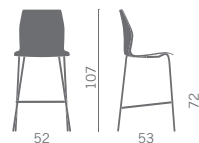

O1 KALEA (SGABELLO-STOOL)

Sgabello

- scocca in polipropilene mono o bicolore
- scocca in polipropilene mono o bicolore con sedile imbottito
- Scocca polipropilene monocoloro con parte anteriore sedile e schienale rivestiti
- scocca in polipropilene, sedile e schienale tutto rivestito, mono o bicolore

Stool

- one colour or bicolor polypropylene shell
- one or two colours polypropylene shell with padded seat
- one colour polypropylene shell completely upholstered on the front
- one or two colours fully upholstered shell

Tabouret

- coque en polypropylène monocoloro ou deux couleurs
- coque en polypropylène, monocoloro ou à deux couleurs avec assise rembourrée
- coque en polypropylène unicoloro avec contre-coque assise-dossier garnis (avant)
- coque en polypropylène, monocoloro ou à deux couleurs avec assise-dossier et arrière garnis