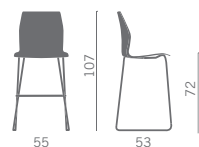

O1 KALEA (SGABELLO-STOOL)

Sgabello

- scocca in polipropilene mono o bicolore
- scocca in polipropilene mono o bicolore con sedile imbottito
- Scocca polipropilene monocoloro con parte anteriore sedile e schienale rivestiti
- scocca in polipropilene, sedile e schienale tutto rivestito, mono o bicolore

Stool

- one colour or bicolor polypropylene shell
- one or two colours polypropylene shell with padded seat
- one colour polypropylene shell completely upholstered on the front
- one or two colours fully upholstered shell

Tabouret

- coque en polypropylène monocoloro ou deux couleurs
- coque en polypropylène, monocoloro ou à deux couleurs avec assise rembourrée
- coque en polypropylène unicoloro avec contre-coque assise-dossier garnis (avant)
- coque en polypropylène, monocoloro ou à deux couleurs avec assise-dossier et arrière garnis