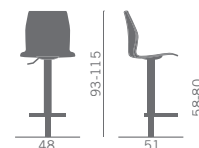

AV
Vern. col. alluminio
Alu painted frame