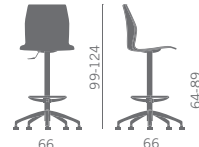

O1 KALEA (SGABELLO-STOOL)

Sgabello

- scocca in polipropilene mono o bicolore
- scocca in polipropilene mono o bicolore con sedile imbottito
- Scocca polipropilene monocoloro con parte anteriore sedile e schienale rivestiti
- scocca in polipropilene, sedile e schienale tutto rivestito, mono o bicolore

Stool

- one colour or bicolor polypropylene shell
- one or two colours polypropylene shell with padded seat
- one colour polypropylene shell completely upholstered on the front
- one or two colours fully upholstered shell

Tabouret

- coque en polypropylène monocoloro ou deux couleurs
- coque en polypropylène, monocoloro ou à deux couleurs avec assise rembourrée
- coque en polypropylène unicoloro avec contre-coque assise-dossier garnis (avant)
- coque en polypropylène, monocoloro ou à deux couleurs avec assise-dossier et arrière garnis