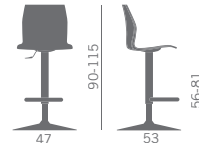

O1 KALEA (SGABELLO-STOOL)

Sgabello

- scocca in polipropilene mono o bicolore
- scocca in polipropilene mono o bicolore con sedile imbottito
- Scocca polipropilene monocoloro con parte anteriore sedile e schienale rivestiti
- scocca in polipropilene, sedile e schienale tutto rivestito, mono o bicolore

Stool

- one colour or bicolor polypropylene shell
- one or two colours polypropylene shell with padded seat
- one colour polypropylene shell completely upholstered on the front
- one or two colours fully upholstered shell

Tabouret

- coque en polypropylène monocoloro ou deux couleurs
- coque en polypropylène, monocoloro ou à deux couleurs avec assise rembourrée
- coque en polypropylène unicoloro avec contre-coque assise-dossier garnis (avant)
- coque en polypropylène, monocoloro ou à deux couleurs avec assise-dossier et arrière garnis