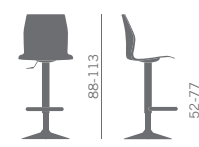

O1 KALEA (SGABELLO-STOOL)

Sgabello

- scocca in polipropilene mono o bicolore
- scocca in polipropilene mono o bicolore con sedile imbottito
- Scocca polipropilene monocoloro con parte anteriore sedile e schienale rivestiti
- scocca in polipropilene, sedile e schienale tutto rivestito, mono o bicolore

Stool

- one colour or bicolor polypropylene shell
- one or two colours polypropylene shell with padded seat
- one colour polypropylene shell completely upholstered on the front
- one or two colours fully upholstered shell

Tabouret

- coque en polypropylène monocoloro ou deux couleurs
- coque en polypropylène, monocoloro ou à deux couleurs avec assise rembourrée
- coque en polypropylène unicoloro avec contre-coque assise-dossier garnis (avant)
- coque en polypropylène, monocoloro ou à deux couleurs avec assise-dossier et arrière garnis