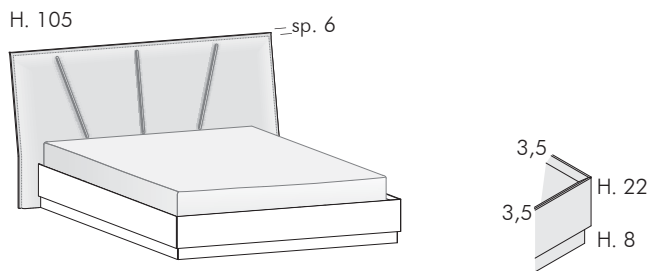

DIMENSIONI E VARIANTI / DIMENSIONS AND VERSIONS

misure L x H x P cm / dimensions W x H x D cm

197 x 105 x 215,5

197 x 105 x 224

197 x 105 x 224
Con contenitore SIMPLE
With SIMPLE storage base

Il meccanismo di apertura SIMPLE consente di portare il piano del letto in posizione rialzata.
É studiato per facilitare l'operazione quotidiana di riassetto del letto.
Lo stesso meccanismo prevede anche il movimento di apertura totale per accedere al contenitore.

The SIMPLE opening mechanism is designed to lift the bed surface into the raised position.
Designed to make the daily job of making the bed easier.
The same lift mechanism also has a fully open setting to allow access to the storage base.