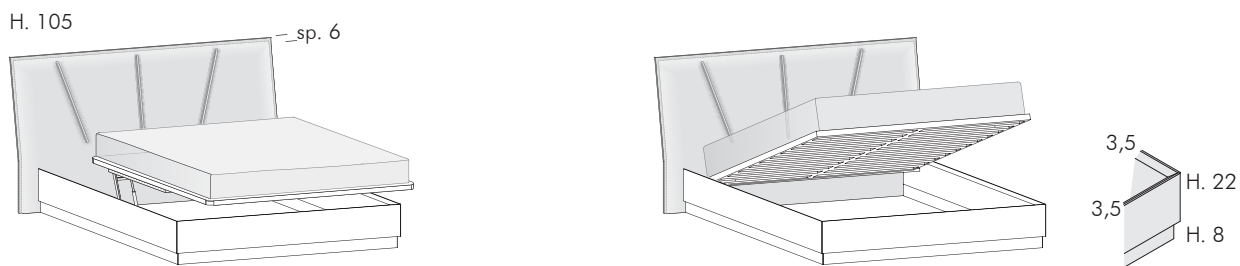

DIMENSIONI E VARIANTI / DIMENSIONS AND VERSIONS

misure L x H x P cm / dimensions W x H x D cm

197 x 105 x 215,5

197 x 105 x 224

197 x 105 x 224
Con contenitore SIMPLE
With SIMPLE storage base

Il meccanismo di apertura SIMPLE consente di portare il piano del letto in posizione rialzata.
É studiato per facilitare l'operazione quotidiana di riassetto del letto.
Lo stesso meccanismo prevede anche il movimento di apertura totale per accedere al contenitore.

The SIMPLE opening mechanism is designed to lift the bed surface into the raised position.
Designed to make the daily job of making the bed easier.
The same lift mechanism also has a fully open setting to allow access to the storage base.