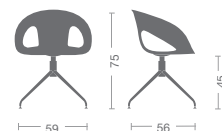

KRIZIA Modello registrato - Registered model

Sedia in policarbonato su telai fissi impilabile o girevole

- Bianco - rosso - moka - nero - trasparente
- Sedile imbottito
- Sedile + schienale imbottiti

Polycarbonate stackable chair with either fixed frames or swivel bases.

- White - red - moka - black - transparent
- Padded seat
- Padded seat and back

Chaise empilable en polycarbonate avec piétements fixes ou pivotants

- Blanc - rouge - moka - noir - transparent
- Assise rembourrée
- Assise et dossier rembourré

Stapelbarer Stuhl aus Polycarbonat mit 4-Fuß-Gestellen oder drehebbar

- Weiß - rot - moka - schwarz - transparent
- Polstersitz
- Sitz und Rücken gepolstert

Silla en policarbonato con estructuras fijas apilables o giratorias.

- Blanco - rojo - moka - negro - transparente
- Asiento tapizado
- Asiento + respaldo tapizados

Gambe legno - Wood legs
(non impilabile/non stackable)