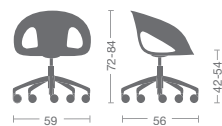

KRIZIA Modello registrato - Registered model

Sedia in policarbonato su telai fissi impilabile o girevole

- Bianco - rosso - moka - nero - trasparente
- Sedile imbottito
- Sedile + schienale imbottiti

Polycarbonate stackable chair with either fixed frames or swivel bases.

- White - red - moka - black - transparent
- Padded seat
- Padded seat and back

Chaise empilable en polycarbonate avec piétements fixes ou pivotants

- Blanc - rouge - moka - noir - transparent
- Assise rembourrée
- Assise et dossier rembourré

Stapelbarer Stuhl aus Polycarbonat mit 4-Fuß-Gestellen oder drehebbar

- Weiß - rot - moka - schwarz - transparent
- Polstersitz
- Sitz und Rücken gepolstert

Silla en policarbonato con estructuras fijas apilables o giratorias.

- Blanco - rojo - moka - negro - transparente
- Asiento tapizado
- Asiento + respaldo tapizados

Gambe legno - Wood legs
(non impilabile/non stackable)