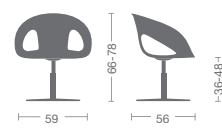

KRIZIA Modello registrato - Registered model

Sedia in policarbonato su telai fissi impilabile o girevole

- Bianco - rosso - moka - nero - trasparente
- Sedile imbottito
- Sedile + schienale imbottiti

Polycarbonate stackable chair with either fixed frames or swivel bases.

- White - red - moka - black - transparent
- Padded seat
- Padded seat and back

Chaise empilable en polycarbonate avec piétements fixes ou pivotants

- Blanc - rouge - moka - noir - transparent
- Assise rembourrée
- Assise et dossier rembourré

Stapelbarer Stuhl aus Polycarbonat mit 4-Fuß-Gestellen oder drehebbar

- Weiß - rot - moka - schwarz - transparent
- Polstersitz
- Sitz und Rücken gepolstert

Silla en policarbonato con estructuras fijas apilables o giratorias.

- Blanco - rojo - moka - negro - transparente
- Asiento tapizado
- Asiento + respaldo tapizados

Gambe legno - Wood legs
(non impilabile/non stackable)