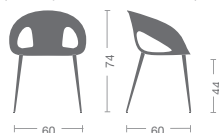

- Blanc - rouge - moka - noir - transparent
- Assise rembourrée
- Assise et dossier rembourré

Stapelbarer Stuhl aus Polycarbonat mit 4-Fuß-Gestellen oder drehebbar

- Weiß - rot - moka - schwarz - transparent
- Polstersitz
- Sitz und Rücken gepolstert

Silla en policarbonato con estructuras fijas apilables o giratorias.

- Blanco - rojo - moka - negro - transparente
- Asiento tapizado
- Asiento + respaldo tapizados

Gambe legno - Wood legs
(non impilabile/non stackable)