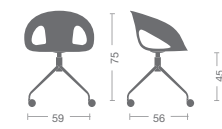

KRIZIA Modello registrato - Registered model

Sedia in policarbonato su telai fissi impilabile o girevole

- Bianco - rosso - moka - nero - trasparente
- Sedile imbottito
- Sedile + schienale imbottiti

Polycarbonate stackable chair with either fixed frames or swivel bases.

- White - red - moka - black - transparent
- Padded seat
- Padded seat and back

Chaise empilable en polycarbonate avec piétements fixes ou pivotants

- Blanc - rouge - moka - noir - transparent
- Assise rembourrée
- Assise et dossier rembourré

Stapelbarer Stuhl aus Polycarbonat mit 4-Fuß-Gestellen oder drehebbar

- Weiß - rot - moka - schwarz - transparent
- Polstersitz
- Sitz und Rücken gepolstert

Silla en policarbonato con estructuras fijas apilables o giratorias.

- Blanco - rojo - moka - negro - transparente
- Asiento tapizado
- Asiento + respaldo tapizados

Gambe legno - Wood legs
(non impilabile/non stackable)