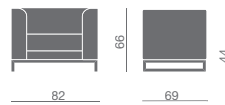

Poltrona, divano 2 posti e divano 3 posti per la zona attesa e conversazione.

Armchair, 2-seater sofa and 3-seater sofa for reception and waiting areas.

Programme attente composé par chauffeuse, canapé 2 places et canapé 3 places.

Sitzprogramm für den Empfang, der aus Sessel, 2-Sitzer Sofa und 3-Sitzer Sofa besteht.

Butaca, sofá a 2 plazas y sofá a 3 plazas para zonas de espera y recreo.

Versione con telaio cromato
Version with chromed frame

Versione con telaio verniciato alluminio
Version with aluminium painted frame

Versione con piede cromato
Version with chromed feet

Versione monocolore
One colour version

Versione bicolore
Two colours version