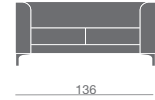

Sitzprogramm für den Empfang, der aus Sessel, 2-Sitzer Sofa und 3-Sitzer Sofa besteht.

Butaca, sofá a 2 plazas y sofá a 3 plazas para zonas de espera y recreo.

Versione con telaio cromato
Version with chromed frame

Versione con telaio verniciato alluminio
Version with aluminium painted frame

Versione con piede cromato
Version with chromed feet

Versione monocolore
One colour version

Versione bicolore
Two colours version