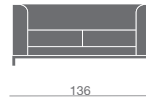

Sitzprogramm für den Empfang, der aus Sessel, 2-Sitzer Sofa und 3-Sitzer Sofa besteht.

Butaca, sofá a 2 plazas y sofá a 3 plazas para zonas de espera y recreo.

Versione con telaio cromato
Version with chromed frame

Versione con telaio verniciato alluminio
Version with aluminium painted frame

Versione con piede cromato
Version with chromed feet

Versione monocolore
One colour version

Versione bicolore
Two colours version