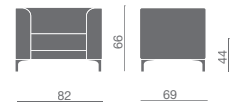

Poltrona, divano 2 posti e divano 3 posti per la zona attesa e conversazione.

Armchair, 2-seater sofa and 3-seater sofa for reception and waiting areas.

Programme attente composé par chauffeuse, canapé 2 places et canapé 3 places.

Sitzprogramm für den Empfang, der aus Sessel, 2-Sitzer Sofa und 3-Sitzer Sofa besteht.

Butaca, sofá a 2 plazas y sofá a 3 plazas para zonas de espera y recreo.

Versione con telaio cromato
Version with chromed frame

Versione con telaio verniciato alluminio
Version with aluminium painted frame

Versione con piede cromato
Version with chromed feet

Versione monocolore
One colour version

Versione bicolore
Two colours version