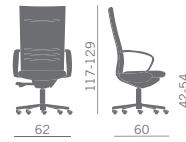

Schienale alto - High back