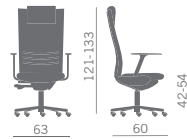

Schienale alto c/appoggiatesta High back w/headrest