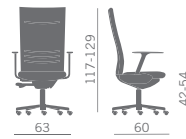

Schienale alto - High back