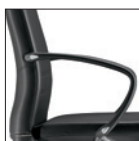

Fauteuil direction ergonomique avec assise et dossier garnis et entièrement revêtus, structure inférieure dossier avec insert en acier.

Direktionssessel mit Sitz+Rücken komplett umpolstert, Rückenschale aus Stahl und erhältlich in verschiedenen Lösungen von Gestellen und Armlehnen.

Sillón direccional ergonómico con asiento y respaldo totalmente acolchados, incrustación de acero en la parte trasera y diferentes soluciones de bases y brazos.

Schienale alto c/appoggiatesta High back w/headrest

Schienale alto - High back

Schienale basso - Low back

Particolare appoggiatesta
Headrest detail

Bracciolo alluminio, con
soprabracciolo imbottito
o poliuretano nero
Aluminium arm, padded
or black polyurethane top