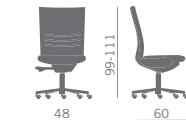

Sillón direccional ergonómico con asiento y respaldo totalmente acolchados, incrustación de acero en la parte trasera y diferentes soluciones de bases y brazos.

Schienale alto c/appoggiatesta High back w/headrest

Schienale alto - High back

Schienale basso - Low back

Particolare appoggiatesta
Headrest detail

Bracciolo alluminio, con
soprabracciolo imbottito
o poliuretano nero
Aluminium arm, padded
or black polyurethane top