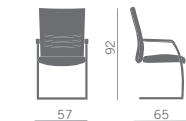

Sillón direccional ergonómico con asiento y respaldo totalmente acolchados, incrustación de acero en la parte trasera y diferentes soluciones de bases y brazos.

Schienale alto c/appoggiatesta High back w/headrest

Schienale alto - High back

Schienale basso - Low back

Particolare appoggiatesta
Headrest detail

Bracciolo alluminio, con
soprabracciolo imbottito
o poliuretano nero
Aluminium arm, padded
or black polyurethane top