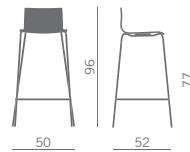

H/O1 KIMBOX (SGABELLO-STOOL)

Sgabello in cuoietto nero o bianco o rivestito su telai fissi o girevoli

Stool in black or white saddled leather or upholstered, with fixed or swivel frames

Tabouret en cuir sellier noir ou blanc ou revêtu, sur piétements fixes ou pivotants

Hocker in Kernleder schwarz oder weiß, oder gepolstert, Gestelle fest oder drehbar

Taburete en cuero blanco o negro, o tapizado, con estructuras fijas o giratorias.

Base piana bianca
White flat base
d. 48