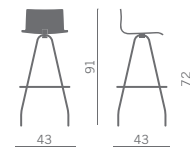

H/O1 KIMBOX (SGABELLO-STOOL)

Sgabello in cuoietto nero o bianco o rivestito su telai fissi o girevoli

Stool in black or white saddled leather or upholstered, with fixed or swivel frames

Tabouret en cuir sellier noir ou blanc ou revêtu, sur piétements fixes ou pivotants

Hocker in Kernleder schwarz oder weiß, oder gepolstert, Gestelle fest oder drehbar

Taburete en cuero blanco o negro, o tapizado, con estructuras fijas o giratorias.

Base piana bianca
White flat base
d. 48

Base piana cromata
Chromed flat base
d. 48

Rivestito (vari colori)
Padded (various upholsteries)

Base per fissaggio a pavimento
Base to be fixed on the floor

"Cuoietto" nero/black

Base convessa cromata
Chromed convex base