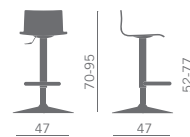

Hocker in Kernleder schwarz oder weiß, oder gepolstert, Gestelle fest oder drehbar

Taburete en cuero blanco o negro, o tapizado, con estructuras fijas o giratorias.

Base piana bianca
White flat base
d. 48

Base piana cromata
Chromed flat base
d. 48

Rivestito (vari colori)
Padded (various upholsteries)

Base per fissaggio a pavimento
Base to be fixed on the floor

"Cuoietto" nero/black

Base convessa cromata
Chromed convex base