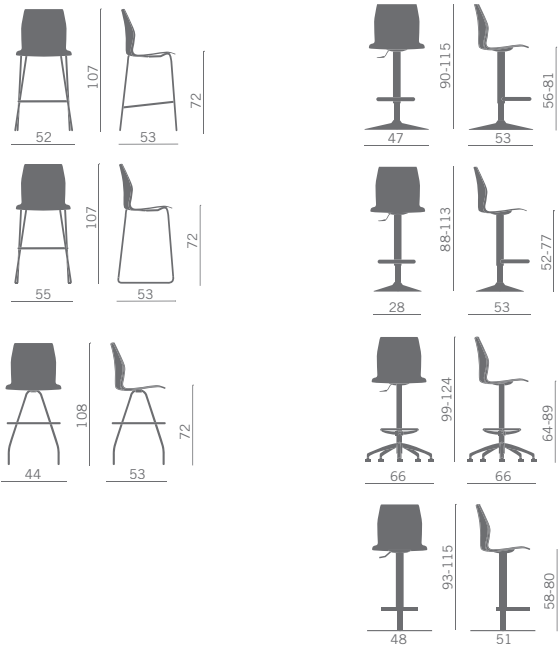

## Sgabello

- scocca in polipropilene mono o bicolore
- scocca in polipropilene mono o bicolore con sedile imbottito
- Scocca polipropilene monocoloro con parte anteriore sedile e schienale rivestiti
- scocca in polipropilene, sedile e schienale tutto rivestito, mono o bicolore

## Stool

- one colour or bicolor polypropylene shell
- one or two colours polypropylene shell with padded seat
- one colour polypropylene shell completely upholstered on the front
- one or two colours fully upholstered shell

## Tabouret

- coque en polypropylène monocoloro ou deux couleurs
- coque en polypropylène, monocoloro ou à deux couleurs avec assise rembourrée
- coque en polypropylène unicoloro avec contre-coque assise-dossier garnis (avant)
- coque en polypropylène, monocoloro ou à deux couleurs avec assise-dossier et arrière garnis

## Hoker

- Schale aus Polypropylene einfarbig oder zweifarbig
- Schale aus Polypropylene ein- oder zweifarbig mit Sitz gepolstert
- Schale aus Polypropylene einfarbig, Sitz und Rückenlehne gepolstert
- Schale aus Polypropylene innen- und Aussenschale Vollposter