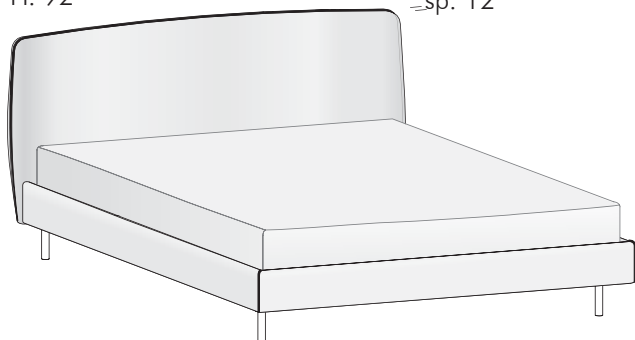

Letto imbottito DREAM/
DREAM padded bed

NOVAMOBILI

H. 92 -sp. 12

DIMENSIONI E VARIANTI / *DIMENSIONS AND VERSIONS*

misure L x H x P cm / *dimensions W x H x D cm*

177/197 x 92 x 217,5